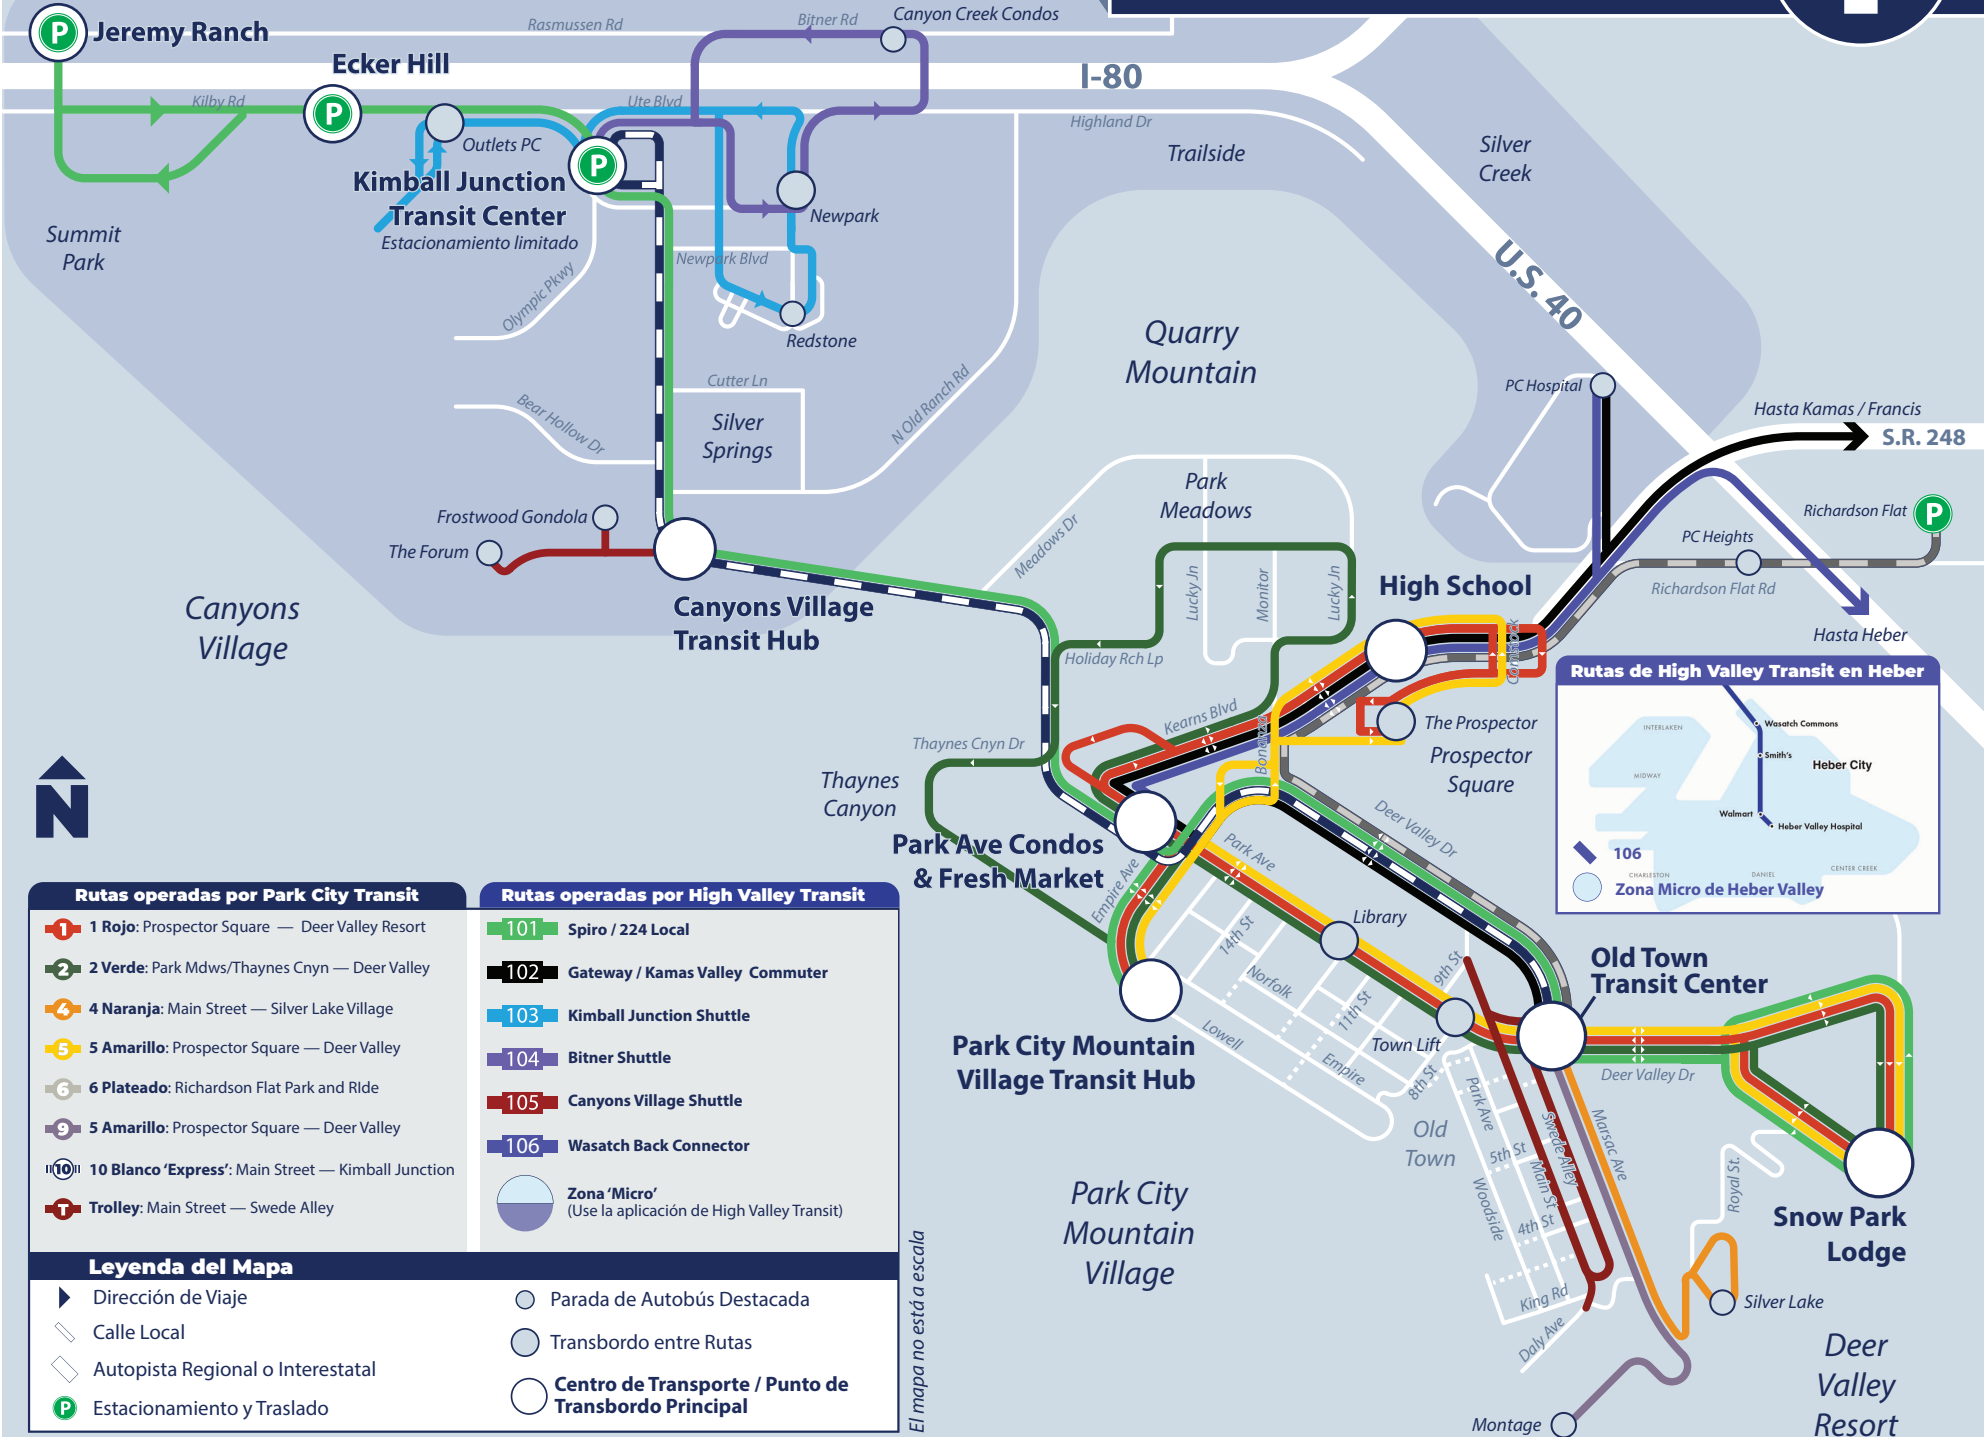

Mapa de Transporte Público Regional

- Rutas operadas por Park City Transit**
- 1 Rojo:** Prospector Square — Deer Valley Resort
 - 2 Verde:** Park Mdws/Thaynes Cnyn — Deer Valley
 - 4 Naranja:** Main Street — Silver Lake Village
 - 5 Amarillo:** Prospector Square — Deer Valley
 - 6 Plateado:** Richardson Flat Park and Ride
 - 9 Amarillo:** Prospector Square — Deer Valley
 - 10 Blanco 'Express':** Main Street — Kimball Junction
 - Trolley:** Main Street — Swede Alley

- Rutas operadas por High Valley Transit**
- 101 Spiro / 224 Local**
 - 102 Gateway / Kamas Valley Commuter**
 - 103 Kimball Junction Shuttle**
 - 104 Bitner Shuttle**
 - 105 Canyons Village Shuttle**
 - 106 Wasatch Back Connector**
- Zona 'Micro'**
(Use la aplicación de High Valley Transit)

Legenda del Mapa

- Dirección de Viaje
- Calle Local
- Autopista Regional o Interestatal
- Estacionamiento y Traslado
- Parada de Autobús Destacada
- Transbordo entre Rutas
- Centro de Transporte / Punto de Transbordo Principal

Rutas de High Valley Transit en Heber

106
Zona Micro de Heber Valley

El mapa no está a escala