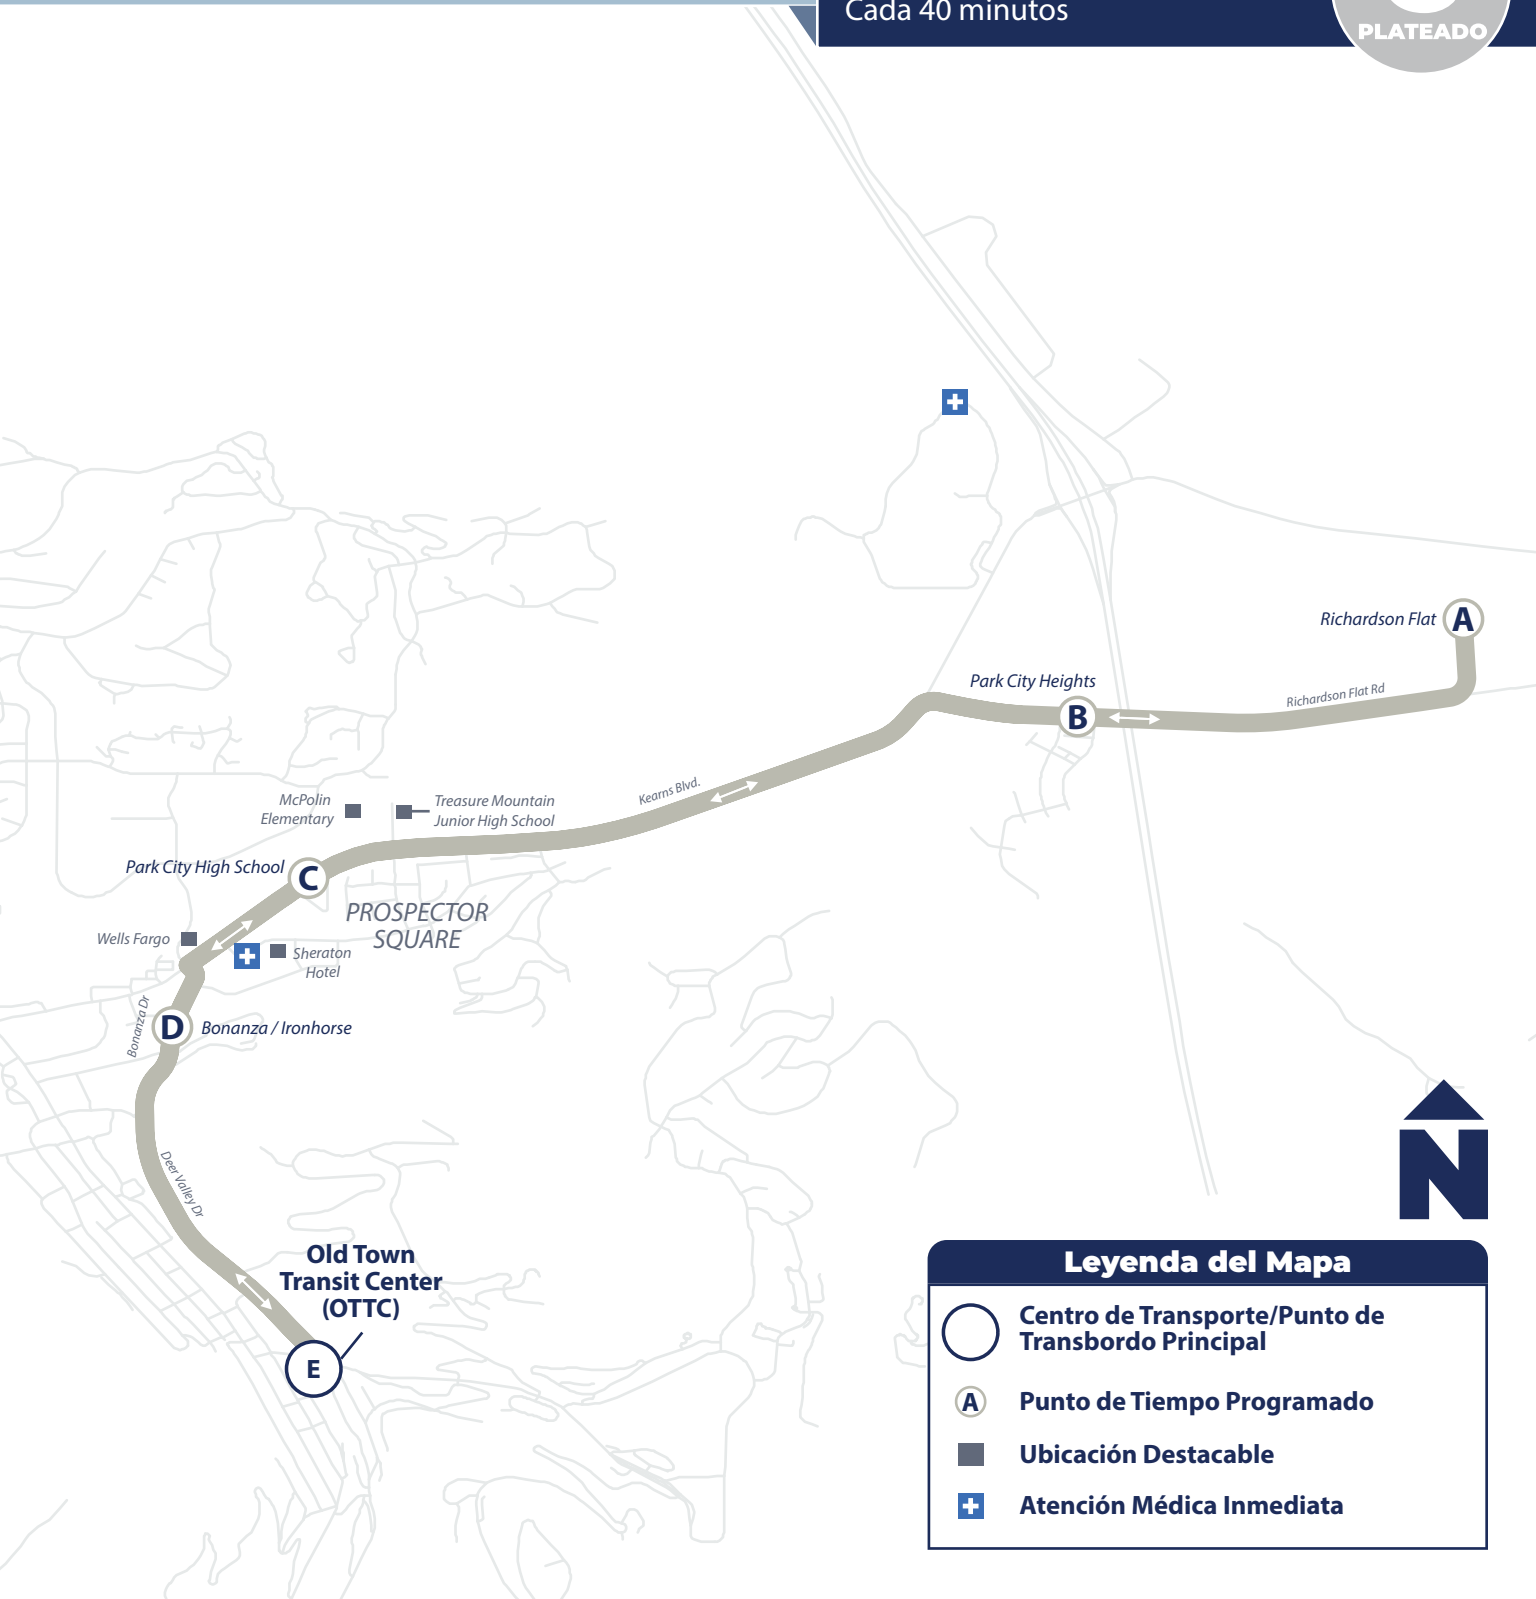

Horas: 7:05 AM—7:45 PM
Desde Old Town Transit Center (OTTC)
Siete días a la semana

**Richardson Flat—
Main Street 'Express'**
Cada 40 minutos

Legenda del Mapa

- Centro de Transporte/Punto de Transbordo Principal
- Punto de Tiempo Programado
- Ubicación Destacable
- Atención Médica Inmediata