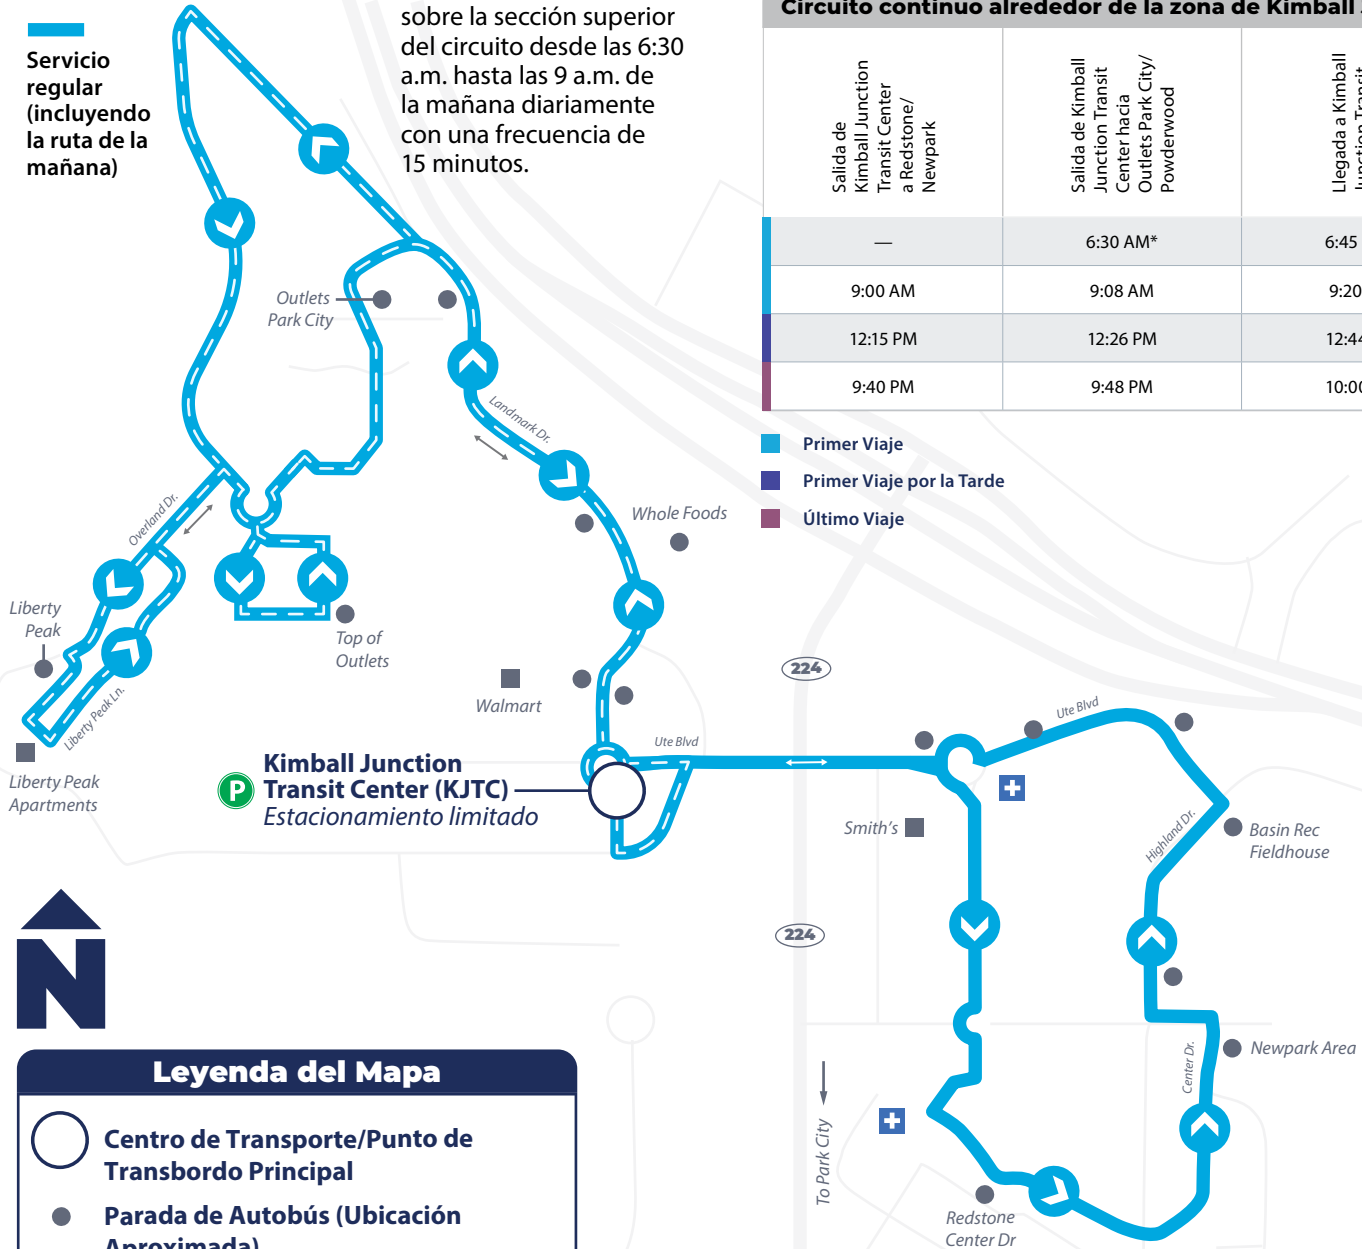

**Circuito continuo alrededor de la zona de Kimball Junction**

Salida de Kimball Junction Transit Center a Redstone/Newpark	Salida de Kimball Junction Transit Center hacia Outlets Park City/Powderwood	Llegada a Kimball Junction Transit Center
—	6:30 AM*	6:45 AM*
9:00 AM	9:08 AM	9:20 AM
12:15 PM	12:26 PM	12:44 PM
9:40 PM	9:48 PM	10:00 PM