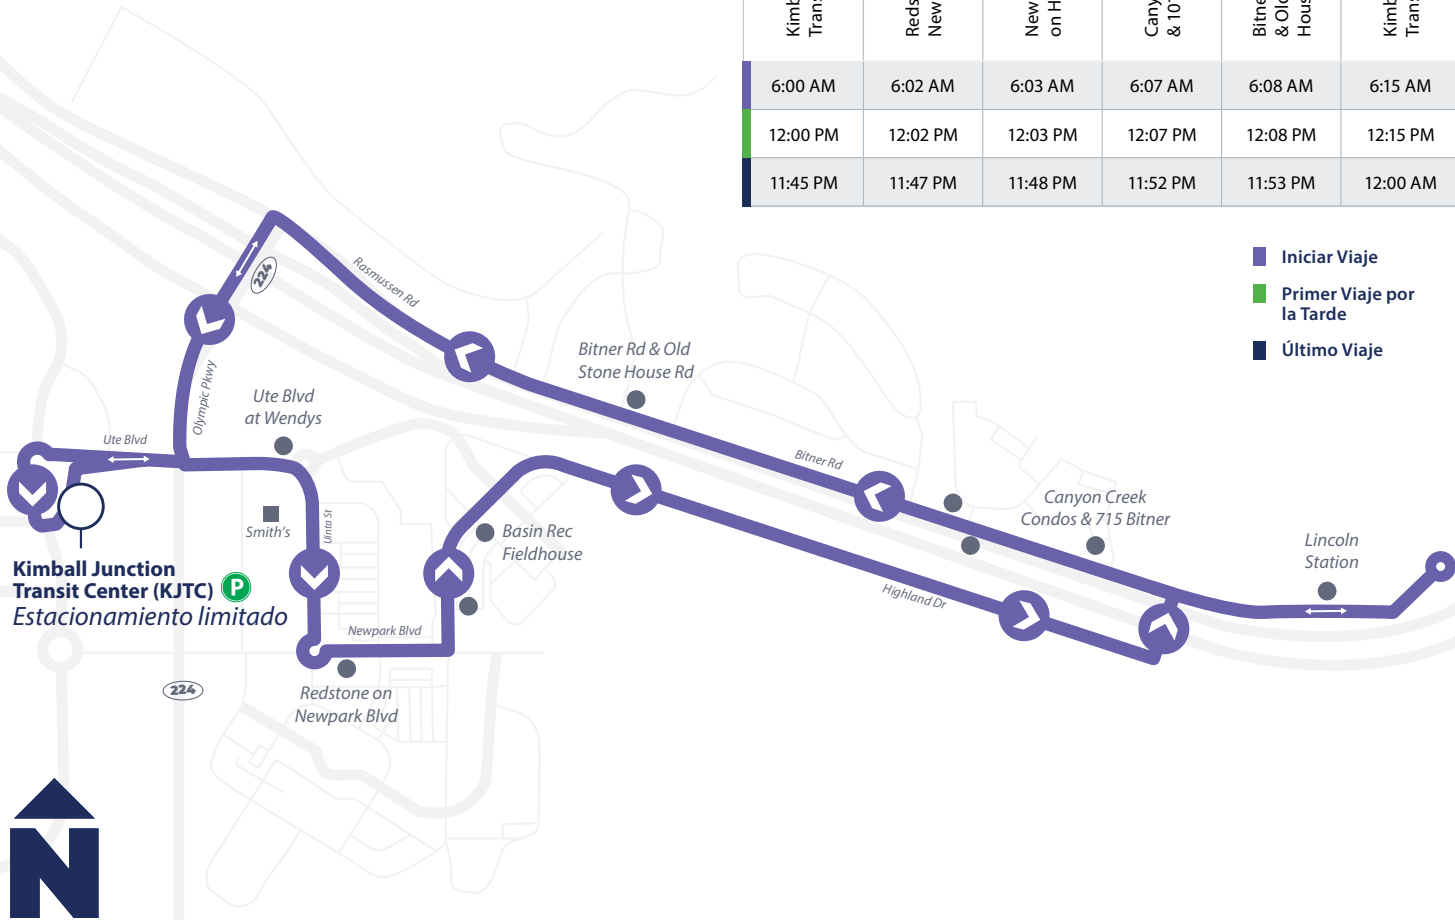

Horarios: 6 AM - Medianoche
7 días a la semana

Bitner Shuttle

Cada 15 Minutos

104

Circuito en sentido contrario a las agujas del reloj

Kimball Junction Transit Center	Redstone on Newpark Blvd	Newpark Hotel on Highland Dr	Canyon Creek & 1015 Bitner	Bitner Rd & Old Stone House Rd	Kimball Junction Transit Center
6:00 AM	6:02 AM	6:03 AM	6:07 AM	6:08 AM	6:15 AM
12:00 PM	12:02 PM	12:03 PM	12:07 PM	12:08 PM	12:15 PM
11:45 PM	11:47 PM	11:48 PM	11:52 PM	11:53 PM	12:00 AM

Kimball Junction Transit Center (KJTC)
Estacionamiento limitado

Leyenda del Mapa

- Centro de Transporte/Punto de Transbordo Principal
- Parada de Autobús (Ubicación Aproximada)
- Ubicación Destacable
- Estacionamiento y Traslado

Nota: Horarios exclusivos de las paradas principales de High Valley Transit.
Por favor, visite: highvalleytransit.org/bus-routes
o escanee el código de QR para horarios mas específicos.