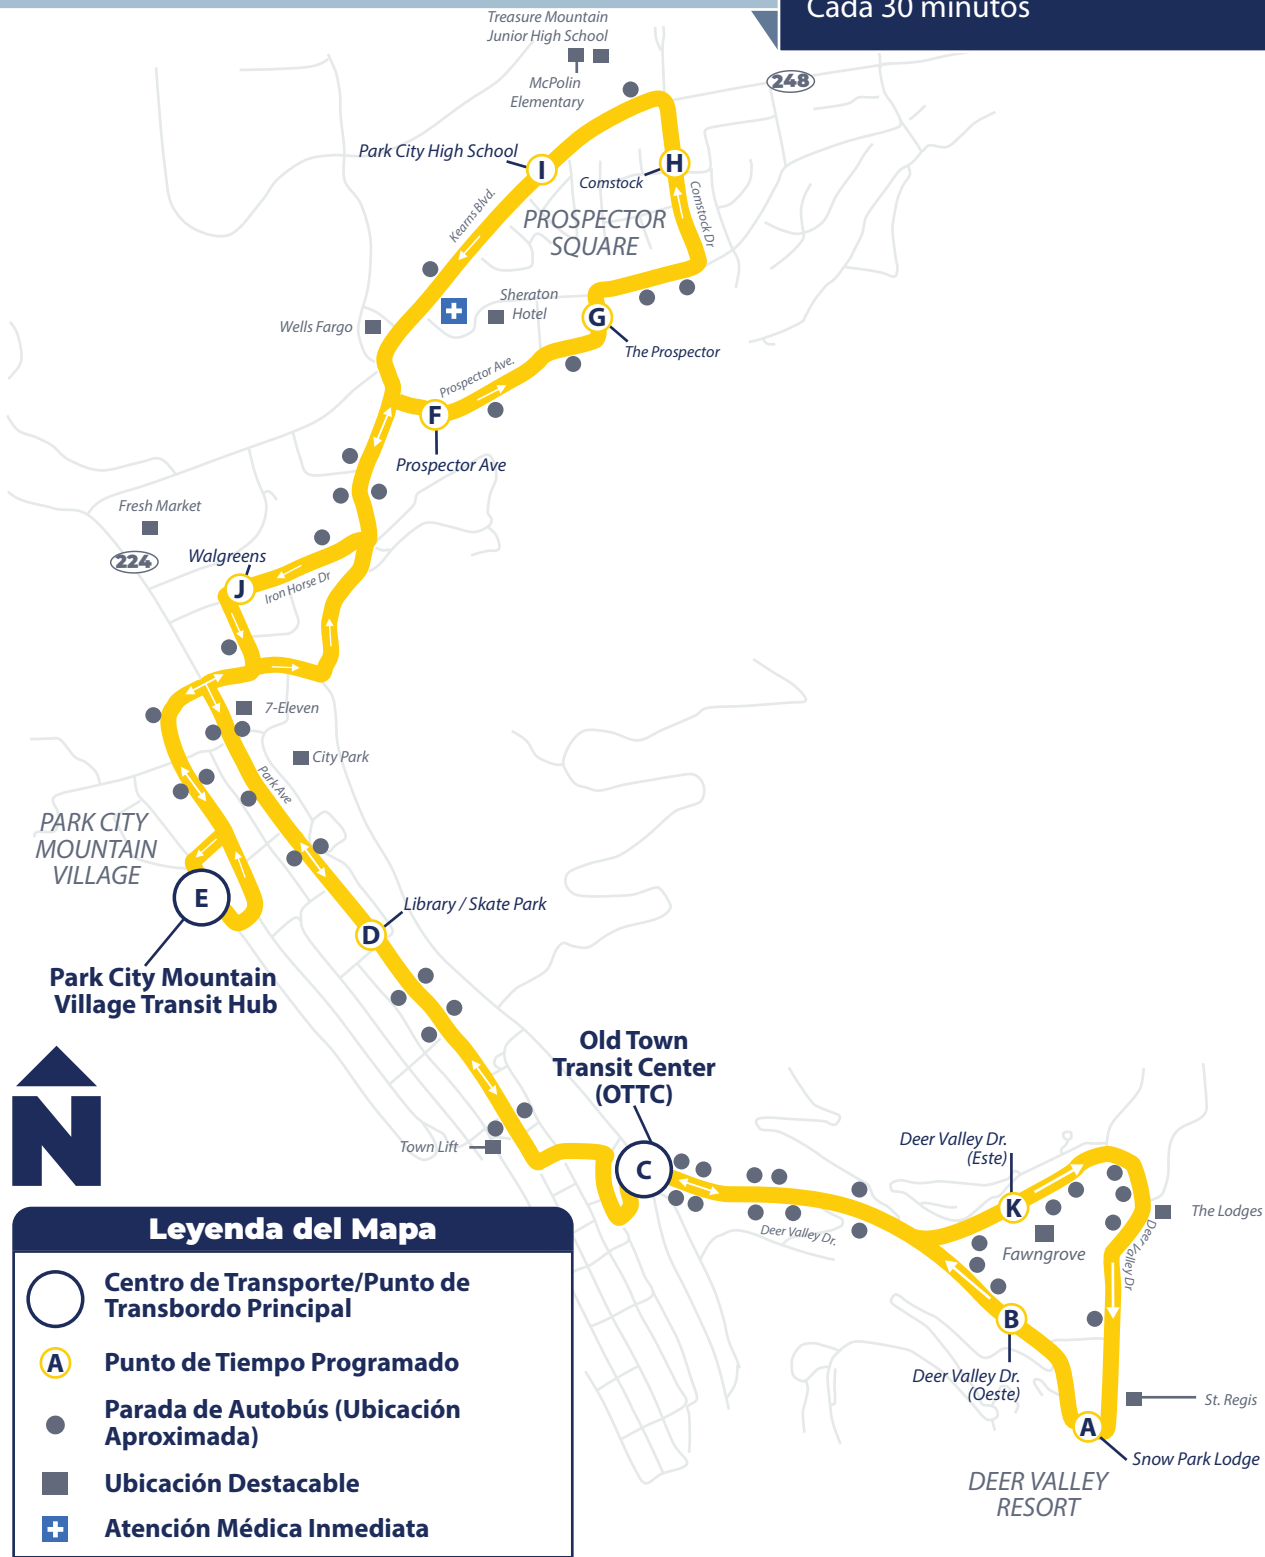

**Prospector Square—  
 Deer Valley Resort**  
 Cada 30 minutos

**Legenda del Mapa**

-  Centro de Transporte/Punto de Transbordo Principal
-  Punto de Tiempo Programado
-  Parada de Autobús (Ubicación Aproximada)
-  Ubicación Destacable
-  Atención Médica Inmediata