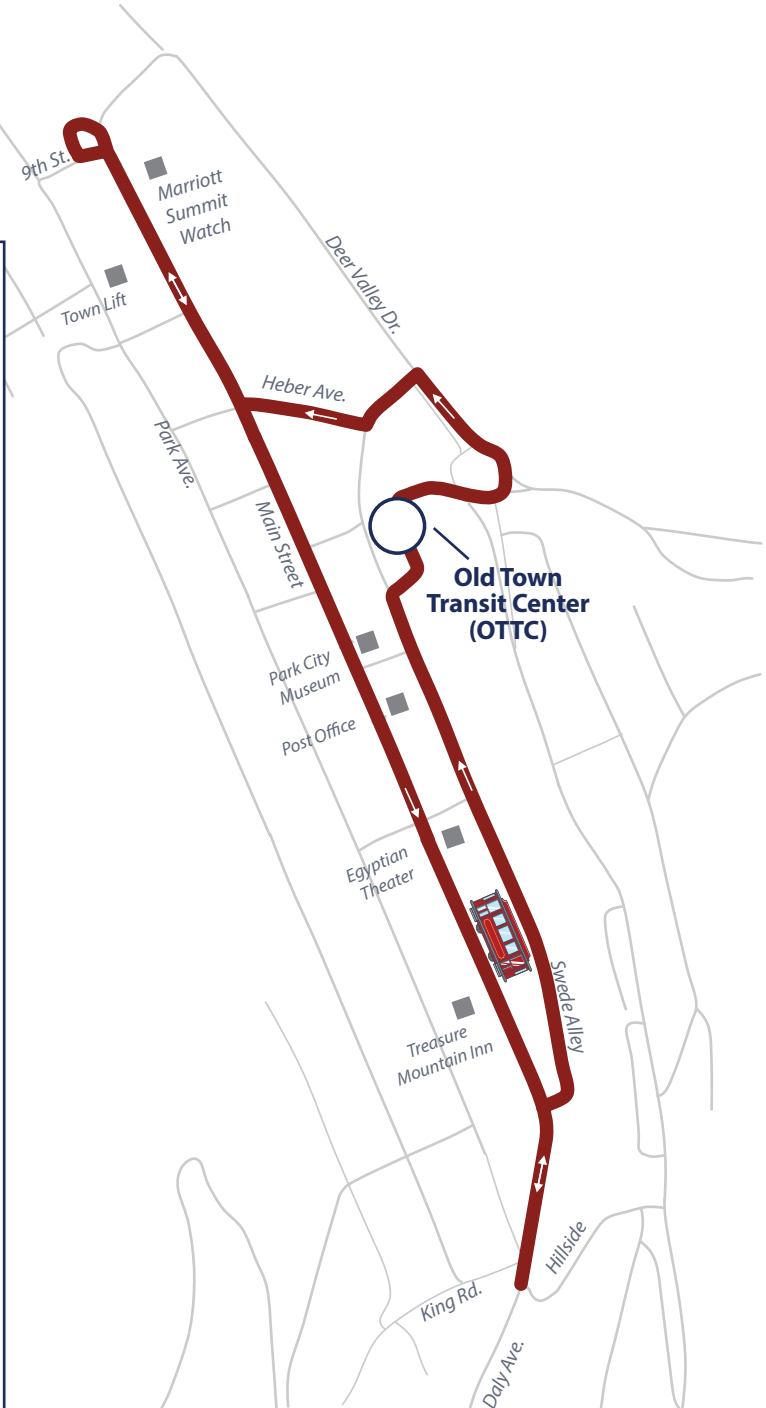

Horas: 10:50 AM—8:05 PM
Desde Old Town Transit Center (OTTC)
Siete días a la semana

Trolley Histórico de Park City

Cada 15 minutos

Trolley

Subase al Trolley histórico y pasee hasta lo alto de Main Street de 10:50 a.m. hasta las 8:05 p.m.

Párese en cualquier parada del Trollebús o párese en cualquier lugar a lo largo de la ruta y haga señas al conductor. El Trollebús también sirve como conexión con el Centro de Transporte de Old Town, donde se pueden hacer transbordos a otras rutas del sistema.

El Trollebús es operado por Transporte Público de Park City, un sistema de transporte público GRATUITO.