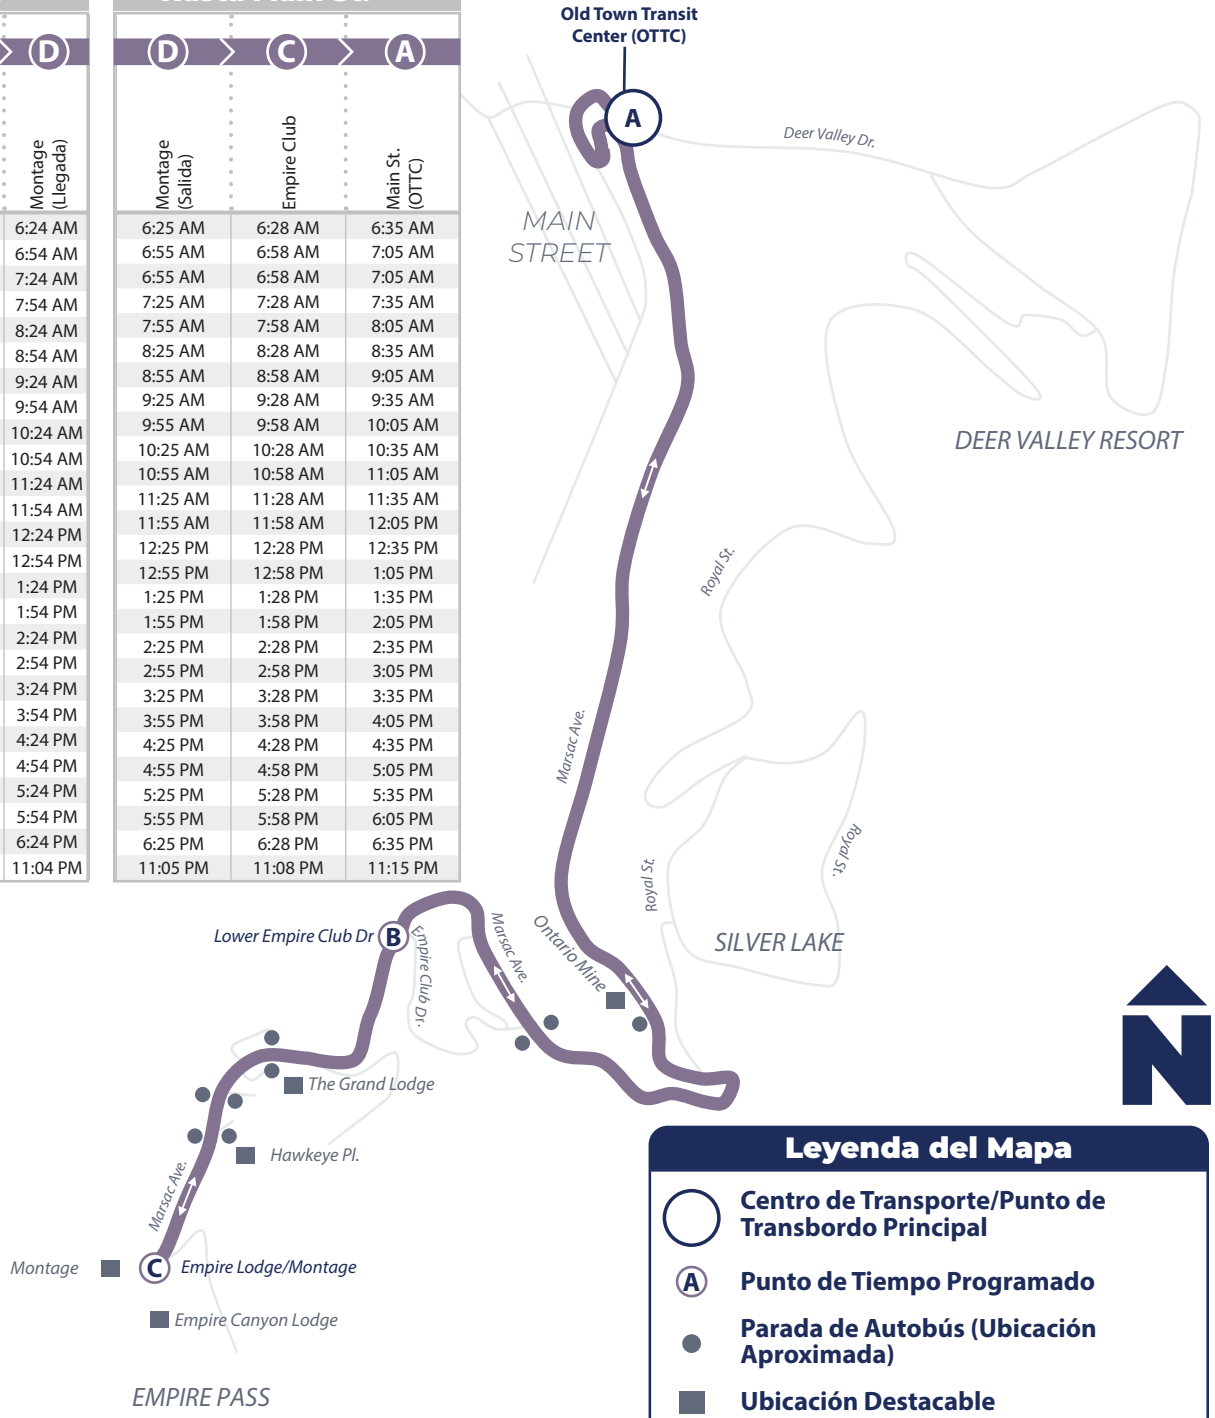

Hasta Main St.		
D	C	A
Montage (Salida)	Empire Club	Main St. (OTTC)
6:25 AM	6:28 AM	6:35 AM
6:55 AM	6:58 AM	7:05 AM
6:55 AM	6:58 AM	7:05 AM
7:25 AM	7:28 AM	7:35 AM
7:55 AM	7:58 AM	8:05 AM
8:25 AM	8:28 AM	8:35 AM
8:55 AM	8:58 AM	9:05 AM
9:25 AM	9:28 AM	9:35 AM
9:55 AM	9:58 AM	10:05 AM
10:25 AM	10:28 AM	10:35 AM
10:55 AM	10:58 AM	11:05 AM
11:25 AM	11:28 AM	11:35 AM
11:55 AM	11:58 AM	12:05 PM
12:25 PM	12:28 PM	12:35 PM
12:55 PM	12:58 PM	1:05 PM
1:25 PM	1:28 PM	1:35 PM
1:55 PM	1:58 PM	2:05 PM
2:25 PM	2:28 PM	2:35 PM
2:55 PM	2:58 PM	3:05 PM
3:25 PM	3:28 PM	3:35 PM
3:55 PM	3:58 PM	4:05 PM
4:25 PM	4:28 PM	4:35 PM
4:55 PM	4:58 PM	5:05 PM
5:25 PM	5:28 PM	5:35 PM
5:55 PM	5:58 PM	6:05 PM
6:25 PM	6:28 PM	6:35 PM
11:05 PM	11:08 PM	11:15 PM

Legenda del Mapa

- Centro de Transporte/Punto de Transbordo Principal
- Punto de Tiempo Programado
- Parada de Autobús (Ubicación Aproximada)
- Ubicación Destacable