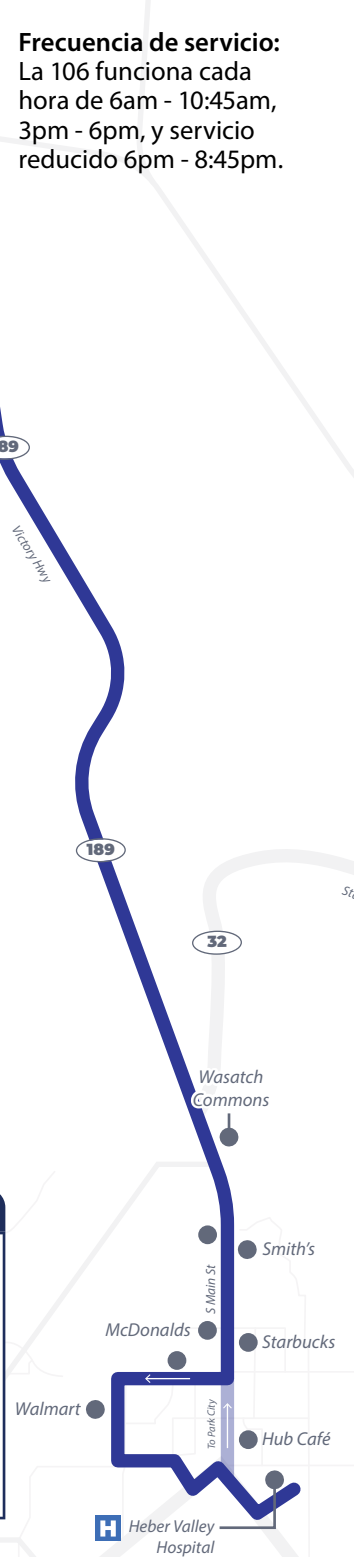

Horarios: 6 AM - 10:45 AM y 3 PM - 8:45 PM
7 días a la semana

Wasatch Back Connector

8 viajes diarios de ida y vuelta

106

Frecuencia de servicio:
La 106 funciona cada hora de 6am - 10:45am, 3pm - 6pm, y servicio reducido 6pm - 8:45pm.

Fresh Market / Park Ave Condos

Conecte aquí con otras líneas de HVT y PCT.

¿Se dirige a Heber? Suba frente a Fresh Market.

Leyenda del Mapa

- Centro de Transporte/
  Punto de Transbordo Principal
- Parada de Autobús
  (Ubicación Aproximada)
- Hospital

Entrante a Heber City

Park Ave & Fresh Market	Park City Medical Center	Wasatch Commons & US 40	Main St & 500 N (Holiday Lanes)	300 W & 1080 S (Walmart)	Heber Valley Hospital
7:00 AM	7:10 AM	7:28 AM	7:32 AM	7:39 AM	7:44 AM
8:00 AM	8:10 AM	8:28 AM	8:32 AM	8:39 AM	8:44 AM
9:00 AM	9:10 AM	9:28 AM	9:32 AM	9:39 AM	9:44 AM
3:00 PM	3:10 PM	3:28 PM	3:32 PM	3:39 PM	3:44 PM
4:00 PM	4:10 PM	4:28 PM	4:32 PM	4:39 PM	4:44 PM
5:00 PM	5:10 PM	5:28 PM	5:32 PM	5:39 PM	5:44 PM
6:00 PM	6:10 PM	6:28 PM	6:32 PM	6:39 PM	6:44 PM
8:00 PM	8:10 PM	8:28 PM	8:32 PM	8:39 PM	8:44 PM

Saliente a Park City

Heber Valley Hospital	Main St & E 1200 S (Hub Café)	Main St & 500 N (Smith's)	Wasatch Commons & US 40	Park City Medical Center	Park Ave Condos
6:00 AM	6:02 AM	6:06 AM	6:10 AM	6:30 AM	6:41 AM
7:00 AM	7:02 AM	7:06 AM	7:10 AM	7:30 AM	7:41 AM
8:00 AM	8:02 AM	8:06 AM	8:10 AM	8:30 AM	8:41 AM
9:00 AM	9:02 AM	9:06 AM	9:10 AM	9:30 AM	9:41 AM
10:00 AM	10:02 AM	10:06 AM	10:10 AM	10:30 AM	10:41 AM
4:00 PM	4:02 PM	4:06 PM	4:10 PM	4:30 PM	4:41 PM
5:00 PM	5:02 PM	5:06 PM	5:10 PM	5:30 PM	5:41 PM
7:00 PM	7:02 PM	7:06 PM	7:10 PM	7:30 PM	7:41 PM

Nota: Horarios exclusivos de las paradas principales de High Valley Transit. Por favor, visite: highvalleytransit.org/bus-routes o escanee el código de QR para horarios