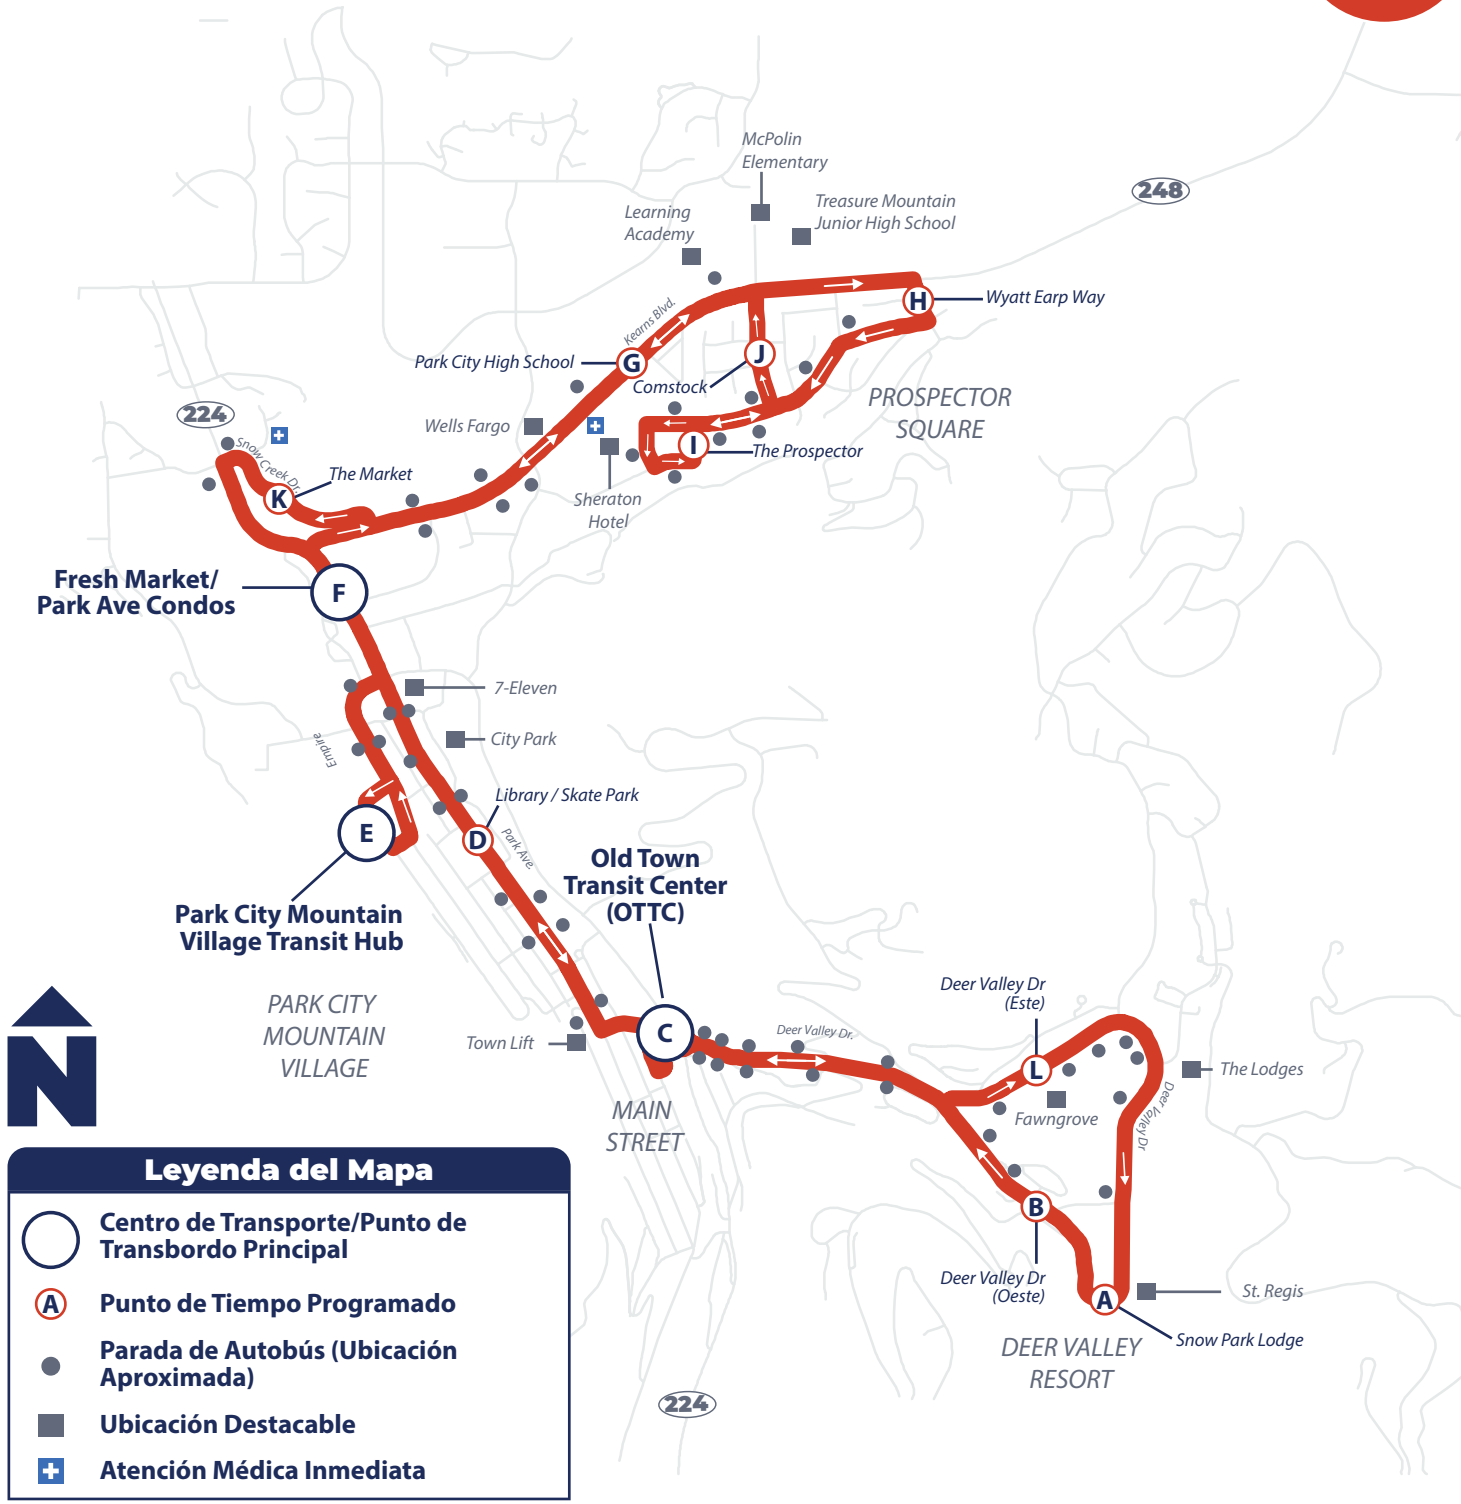

Para ver nuestro Plan del Título VI,  
visite: [parkcitytransit.org](http://parkcitytransit.org)

**Horas: 6:50 AM—11:20 PM**  
 Desde Old Town Transit Center (OTTC)  
 Siete días a la semana

**Prospector Square—  
 Deer Valley Resort**  
 Cada 30 minutos