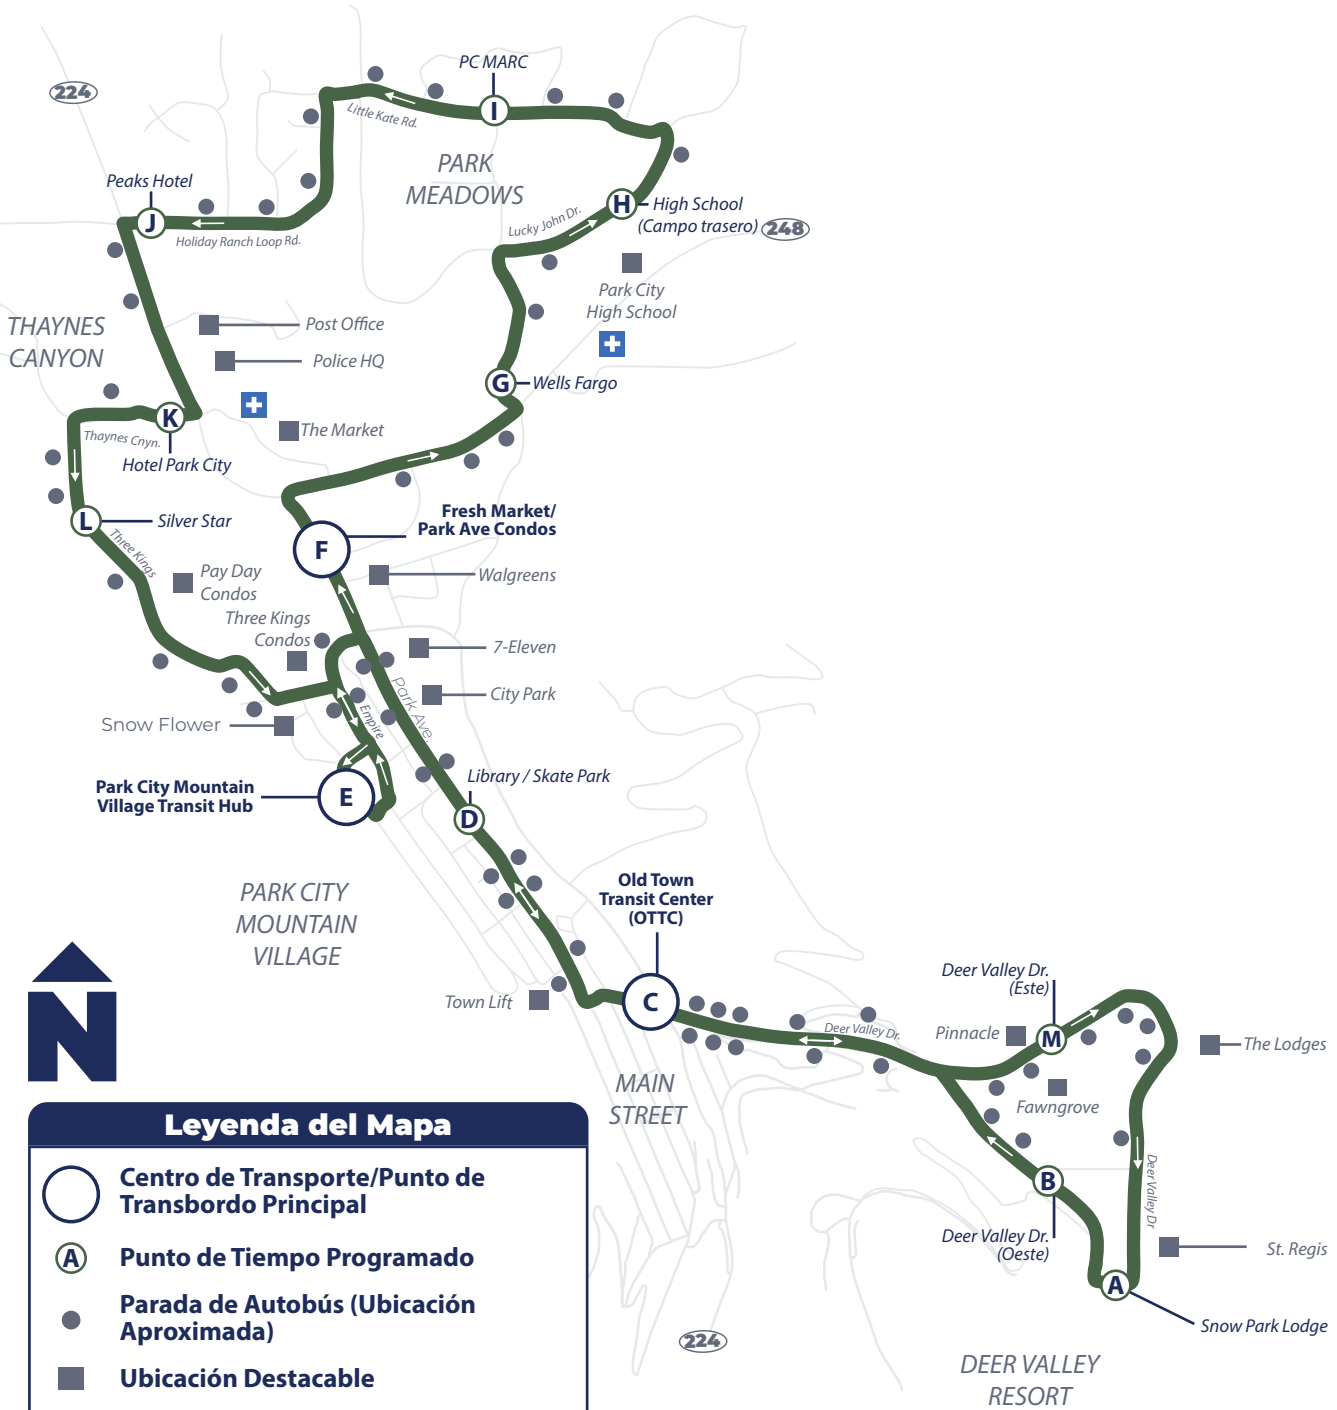

**Horas: 7:00 AM—11:00 PM**  
 Desde Old Town Transit Center (OTTC)  
 Siete días a la semana

**Park Meadows/Thaynes Canyon—Deer Valley Resort**

Cada 30 minutos

**Legenda del Mapa**

-  Centro de Transporte/Punto de Transbordo Principal
-  Punto de Tiempo Programado
-  Parada de Autobús (Ubicación Aproximada)
-  Ubicación Destacable
-  Atención Médica Inmediata

**Horas: 7:00 AM—11:00 PM**  
 Desde Old Town Transit Center (OTTC)  
*Siete días a la semana*

**Park Meadows/Thaynes  
 Canyon—Deer Valley Resort**

Cada 30 minutos

**Hasta Park Meadows y Thaynes Canyon**