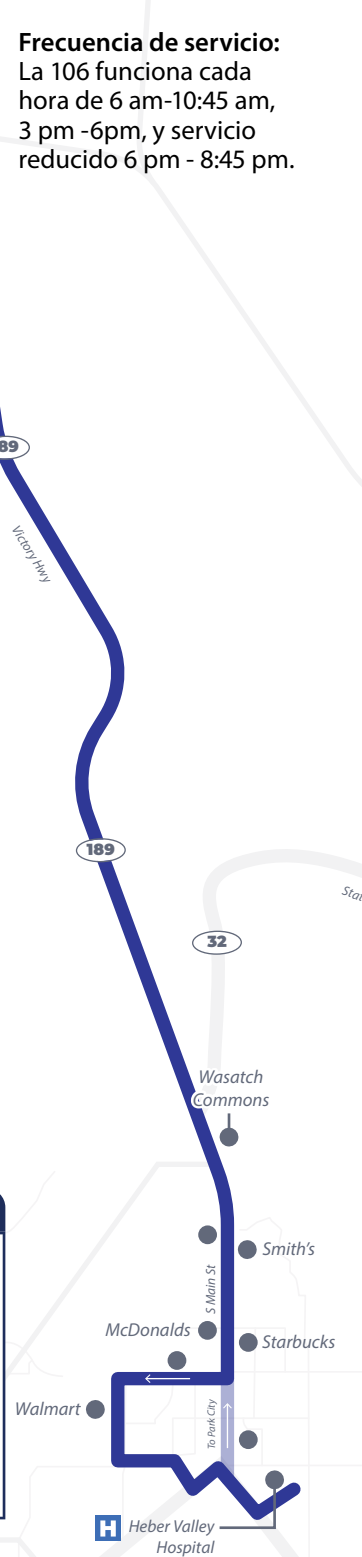

Horas: 6 AM - 10:45 PM y 3 PM - 8:45 PM
7 días a la semana

Wasatch Back Connector

8 viajes diarios de ida y vuelta

106

Frecuencia de servicio:
La 106 funciona cada hora de 6 am-10:45 am, 3 pm -6pm, y servicio reducido 6 pm - 8:45 pm.

Fresh Market / Park Ave Condos

Conecte aquí con otras líneas de HVT y PCT.

¿Se dirige a Heber? Suba frente a Fresh Market.

Leyenda del Mapa

- Centro de Transporte/ Punto de Transbordo Principal
- Parada de Autobús (Ubicación Aproximada)
- Hospital

Entrante a Heber City

Park Ave & Fresh Market	Park City Medical Center	Wasatch Commons & US 40	Main St & 500 N (Holiday Lanes)	300 W & 1080 S (Walmart)	Heber Valley Hospital
7:00 AM	7:10 AM	7:28 AM	7:32 AM	7:39 AM	7:44 AM
8:00 AM	8:10 AM	8:28 AM	8:32 AM	8:39 AM	8:44 AM
9:00 AM	9:10 AM	9:28 AM	9:32 AM	9:39 AM	9:44 AM
3:00 PM	3:10 PM	3:28 PM	3:32 PM	3:39 PM	3:44 PM
4:00 PM	4:10 PM	4:28 PM	4:32 PM	4:39 PM	4:44 PM
5:00 PM	5:10 PM	5:28 PM	5:32 PM	5:39 PM	5:44 PM
6:00 PM	6:10 PM	6:28 PM	6:32 PM	6:39 PM	6:44 PM
8:00 PM	8:10 PM	8:28 PM	8:32 PM	8:39 PM	8:44 PM

Saliente a Park City

Heber Valley Hospital	Main St & 1200 NB	Main St & 500 N (Smith's)	Wasatch Commons & US 40	Park City Medical Center	Park Ave Condos
6:00 AM	6:02 AM	6:06 AM	6:10 AM	6:30 AM	6:41 AM
7:00 AM	7:02 AM	7:06 AM	7:10 AM	7:30 AM	7:41 AM
8:00 AM	8:02 AM	8:06 AM	8:10 AM	8:30 AM	8:41 AM
9:00 AM	9:02 AM	9:06 AM	9:10 AM	9:30 AM	9:41 AM
10:00 AM	10:02 AM	10:06 AM	10:10 AM	10:30 AM	10:41 AM
4:00 PM	4:02 PM	4:06 PM	4:10 PM	4:30 PM	4:41 PM
5:00 PM	5:02 PM	5:06 PM	5:10 PM	5:30 PM	5:41 PM
7:00 PM	7:02 PM	7:06 PM	7:10 PM	7:30 PM	7:41 PM

Note: Timepoints shown are High Valley Transit's major stops. Please visit highvalleytransit.org/bus-routes or scan the QR code for detailed timetable.