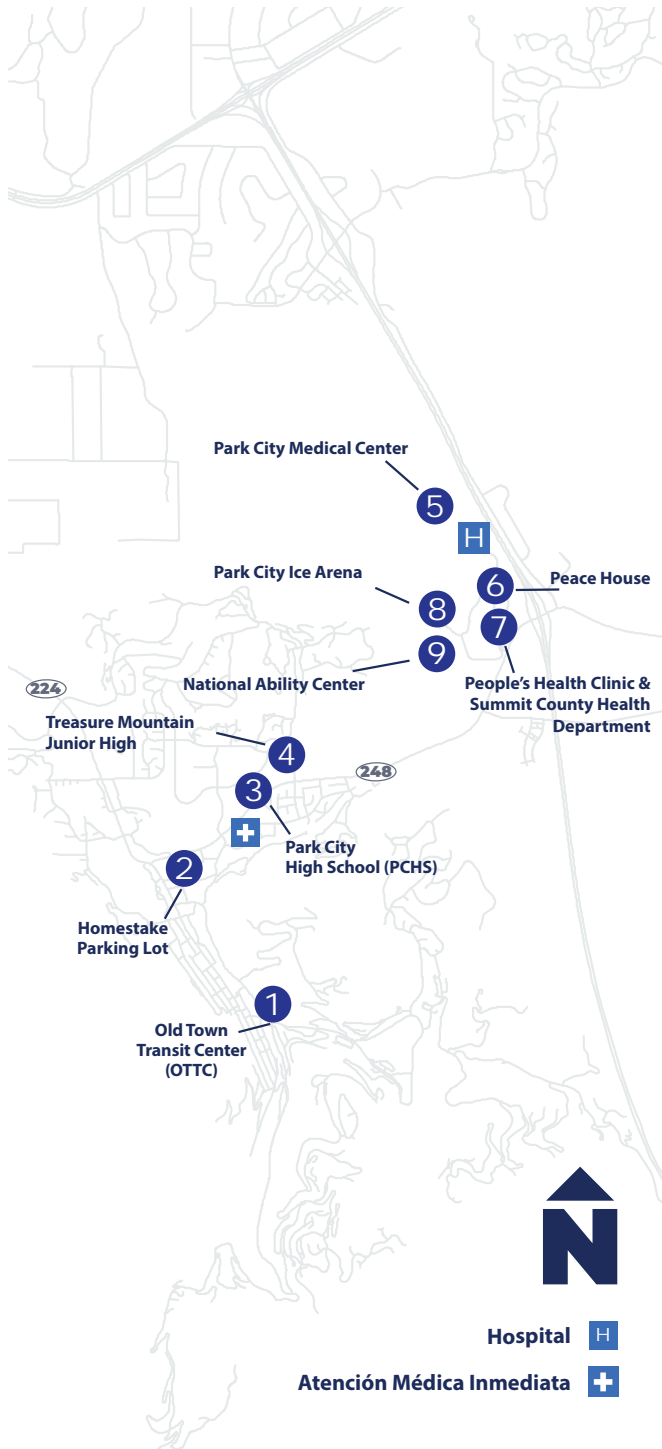

Horas: 7:00 AM — 11:00 PM

Siete días a la semana

Llame al (435) 640-7819 para Programar Viajes Bajo Demanda

Park City Transit Bajo demanda (On-Demand)

¡Conozca Su Nuevo transporte!

Park City Transit ha lanzado un programa piloto de micro-transit este invierno al asociarse con High Valley Transit para expandir temporalmente sus zonas Micro a nuevas áreas en Park City.

Vaya a la sección de High Valley Transit de esta guía para saber más sobre Micro.

Cómo funciona:

Los pasajeros pueden solicitar un viaje vía telefónica marcando el **(435) 640-7819**

Una vez que se recibe una solicitud de viaje, un vehículo de Park City Transit llegará no más de 15 minutos después de la hora de recogida especificada. El conductor dejará de aceptar solicitudes de transporte para el mismo día a las 10 pm. *

Los viajes se llevan a cabo de acuerdo con el tiempo y el espacio disponible, por lo que los tiempos de espera pueden variar.

*Para garantizar la recogida dentro de un plazo de 15 minutos luego de la hora solicitada, solicite su viaje al menos con una hora de anticipación.

Zonas Bajo demanda (On-Demand)

Hacia/Desde el Hospital o Centro de Salud

Desde/hacia las siguientes paradas:

1 3 4 5 6 7 8 9

Horas: 7:00 AM—11:00 PM daily

Hacia/Desde N.A.C. o Ice Arena

Desde/hacia las siguientes paradas:

1 3 4 5 6 7 8 9

Horas: 7:00 AM—11:00 PM daily

Estacionamiento de Homestake

Desde/hacia las siguientes paradas:

1 2

Horas: 10:00 AM - 11:00 PM daily

Los pasajeros solo pueden ser recogidos y dejados en paradas dentro de la MISMA ZONA, excepto en las paradas dentro del área de Quinn's Junction.