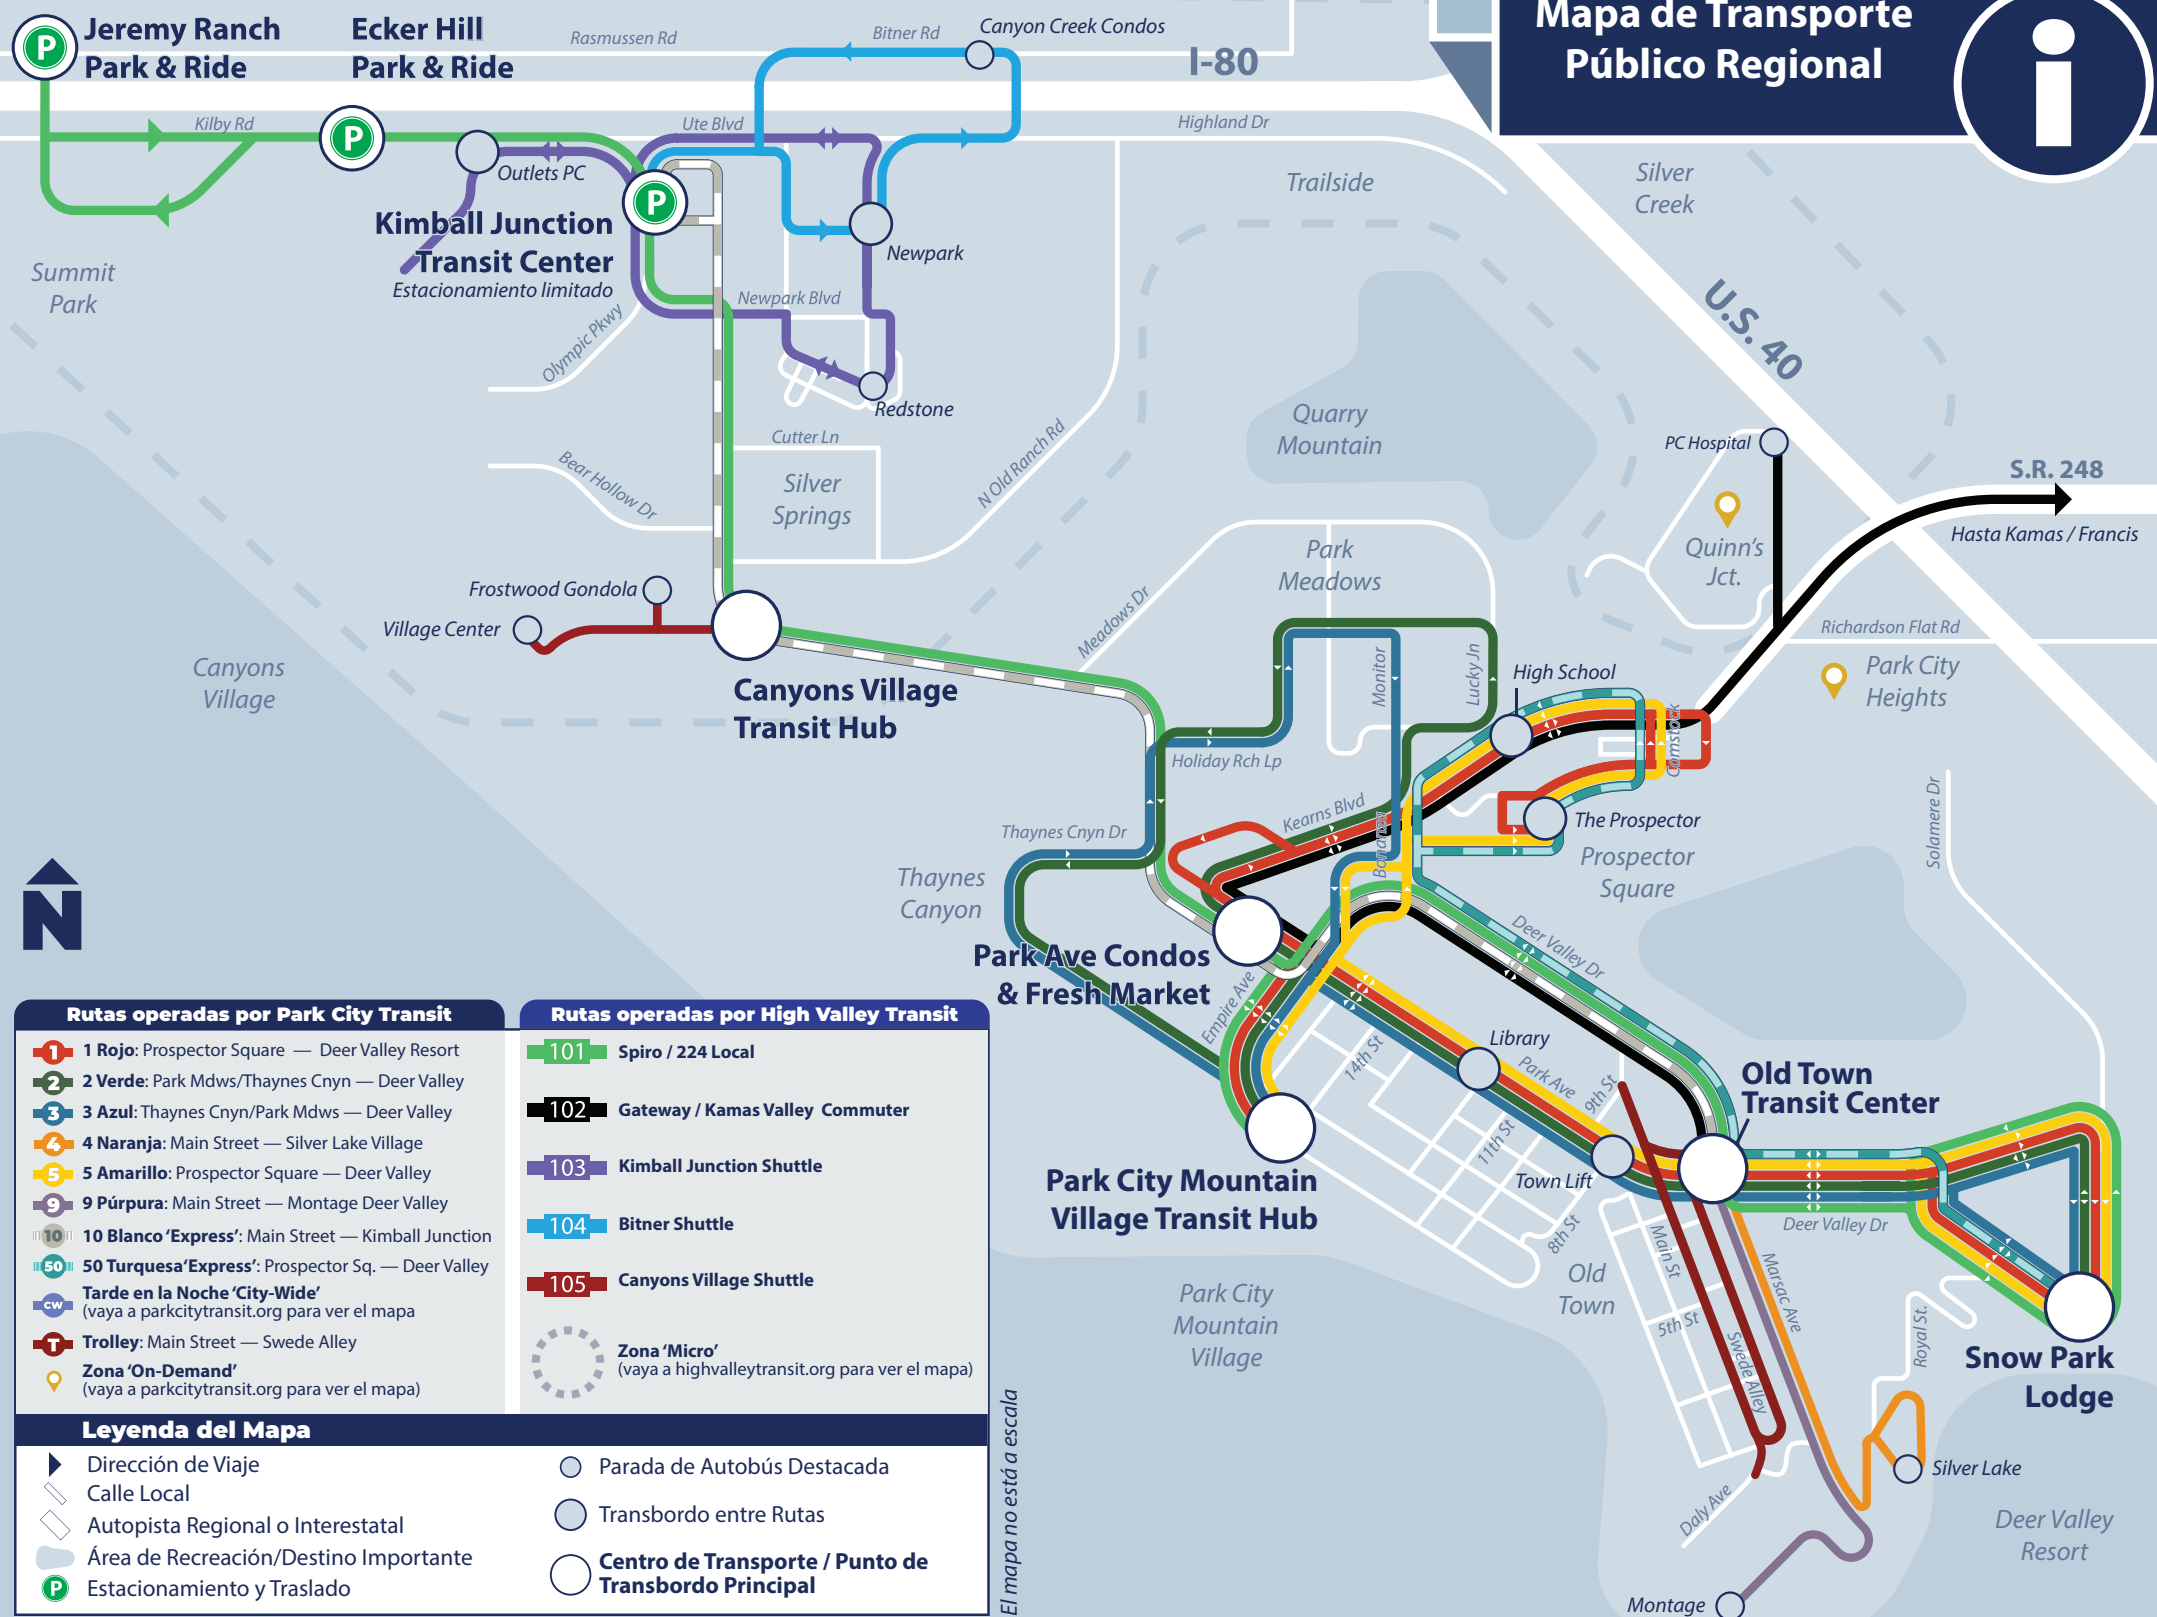

**Invierno
2022-2023**

Guía del

Pasajero

**High Valley
TRANSIT**

**Vigente a partir del 11 de diciembre
de 2022 hasta el 15 de abril de 2023**

¡Bienvenido(a) a Park City!

Bienvenido(a) al sistema de tránsito GRATUITO de Park City. Evite el tráfico, ahorre dinero y disfrute wifi gratuito, mientras nuestros autobuses le llevan a donde tenga que ir.

Mapa de Transporte Público Regional

- Rutas operadas por Park City Transit**
- 1 Rojo:** Prospector Square — Deer Valley Resort
 - 2 Verde:** Park Mdws/Thaynes Cnyn — Deer Valley
 - 3 Azul:** Thaynes Cnyn/Park Mdws — Deer Valley
 - 4 Naranja:** Main Street — Silver Lake Village
 - 5 Amarillo:** Prospector Square — Deer Valley
 - 9 Púrpura:** Main Street — Montage Deer Valley
 - 10 Blanco 'Express':** Main Street — Kimball Junction
 - 50 Turquesa 'Express':** Prospector Sq. — Deer Valley
 - Tarde en la Noche 'City-Wide'** (vaya a parkcitytransit.org para ver el mapa)
 - Trolley:** Main Street — Swede Alley
 - Zona 'On-Demand'** (vaya a parkcitytransit.org para ver el mapa)

- Leyenda del Mapa**
- Dirección de Viaje
 - Calle Local
 - Autopista Regional o Interestatal
 - Área de Recreación/Destino Importante
 - Estacionamiento y Traslado
 - Parada de Autobús Destacada
 - Transbordo entre Rutas
 - Centro de Transporte / Punto de Transbordo Principal