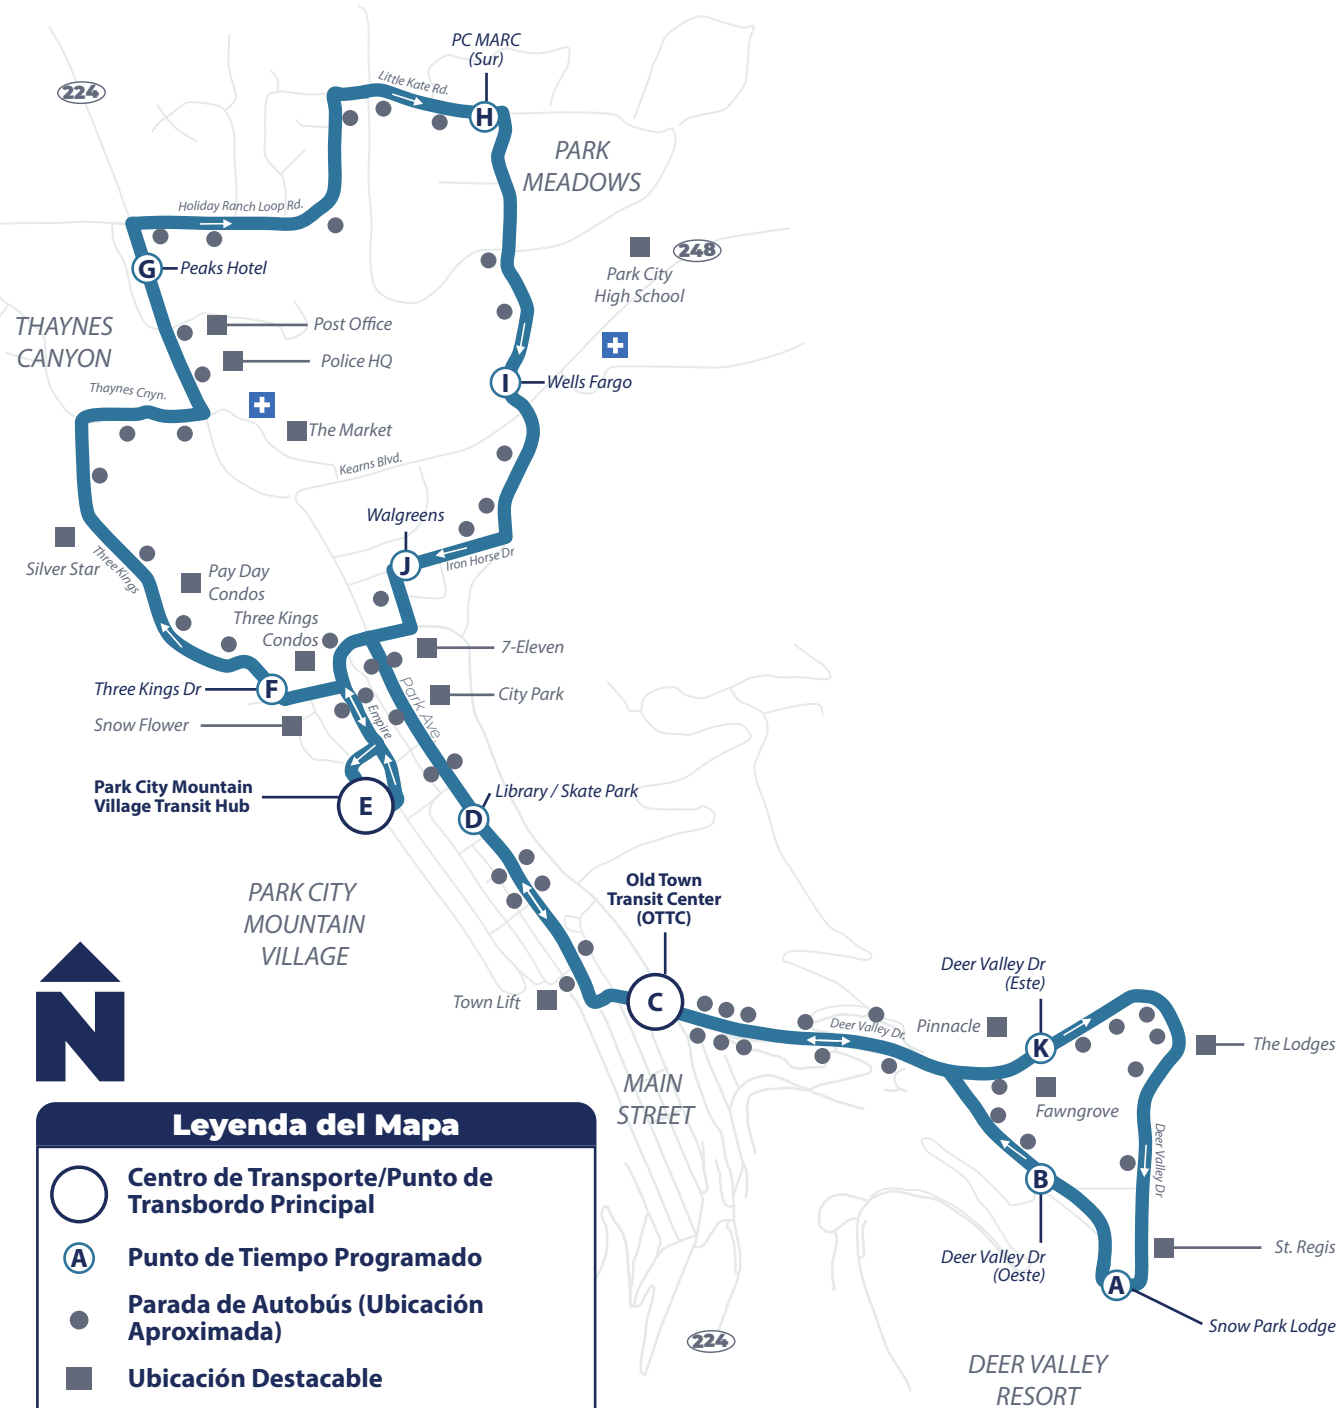

Horas: 7:00 AM—11:00 PM
 Desde Old Town Transit Center (OTTC)
 Siete días a la semana

Park Meadows/Thaynes Canyon—Deer Valley Resort

Cada 20-30 minutos

Legenda del Mapa

-  Centro de Transporte/Punto de Transbordo Principal
-  Punto de Tiempo Programado
-  Parada de Autobús (Ubicación Aproximada)
-  Ubicación Destacable
-  Atención Médica Inmediata

7:00 AM—9:00 AM: cada 30 minutos
 9:00 AM—5:00 PM: cada 20 minutos
 5:00 PM—11:00 PM: cada 30 minutos

Park Meadows/Thaynes Canyon—Deer Valley Resort

Cada 20-30 minutos

Hasta Park Meadows y Thaynes Canyon

Horas: 8:10 AM—5:30 PM
 Desde Old Town Transit Center (OTTC)
Siete días a la semana

Thaynes Canyon/Park Meadows—Deer Valley Resort

Cada 20 minutos

Legenda del Mapa

- Centro de Transporte/Punto de Transbordo Principal
- Punto de Tiempo Programado
- Parada de Autobús (Ubicación Aproximada)
- Ubicación Destacable
- Atención Médica Inmediata