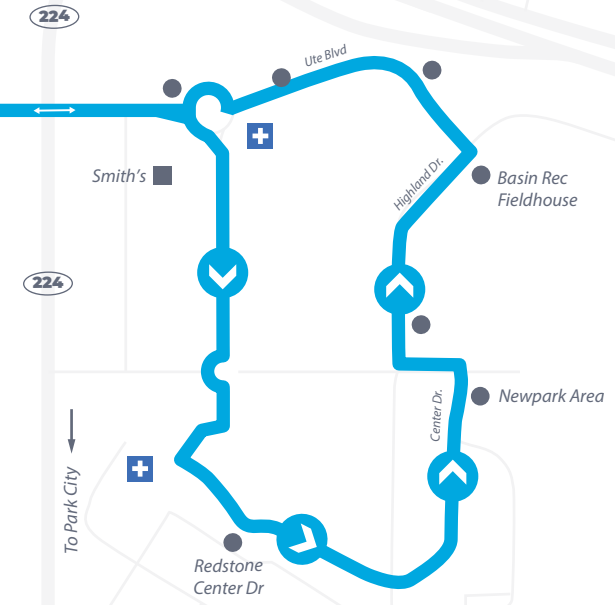

Leyenda del Mapa

- Centro de Transporte/Punto de Transbordo Principal
- Parada de Autobús (Ubicación Aproximada)
- Ubicación Destacable
- Estacionamiento y Traslado
- Atención Médica Inmediata

Nota: Los puntos de horas que aparecen son las paradas principales de High Valley Transit. Por favor, visite highvalleytransit.org/bus-routes o escanee el código de QR para un horario detallado.