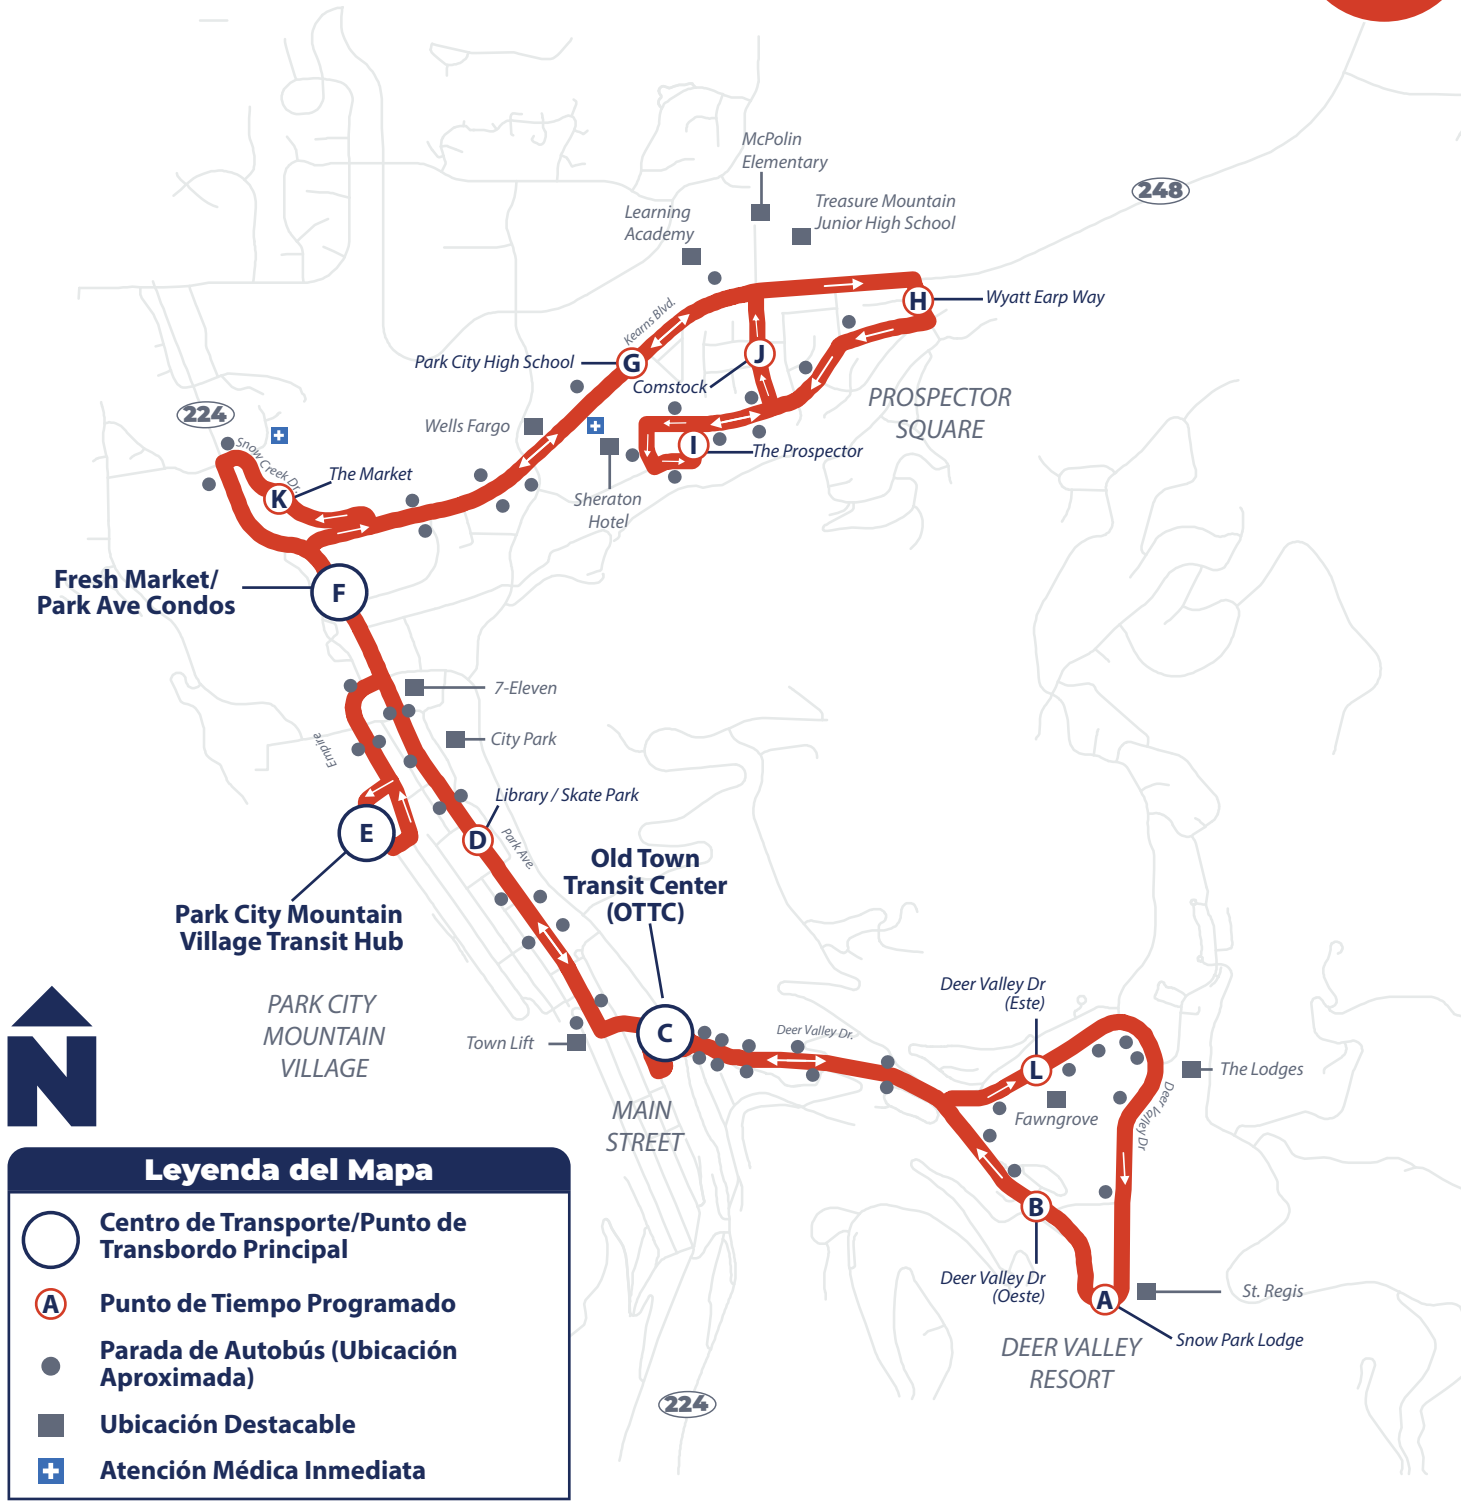

Para ver nuestro Plan del Título VI, visite: **parkcitytransit.org**

Horas: 6:50 AM—11:20 PM
 Desde Old Town Transit Center (OTTC)
Siete días a la semana

**Prospector Square—
 Deer Valley Resort**
 Cada 20-30 minutos

Legenda del Mapa

-  Centro de Transporte/Punto de Transbordo Principal
-  Punto de Tiempo Programado
-  Parada de Autobús (Ubicación Aproximada)
-  Ubicación Destacable
-  Atención Médica Inmediata

6:50 AM—8:20 AM: cada 30 minutos
 8:33 AM—4:53 PM: cada 20 minutos
 5:20 PM—11:20 PM: cada 30 minutos