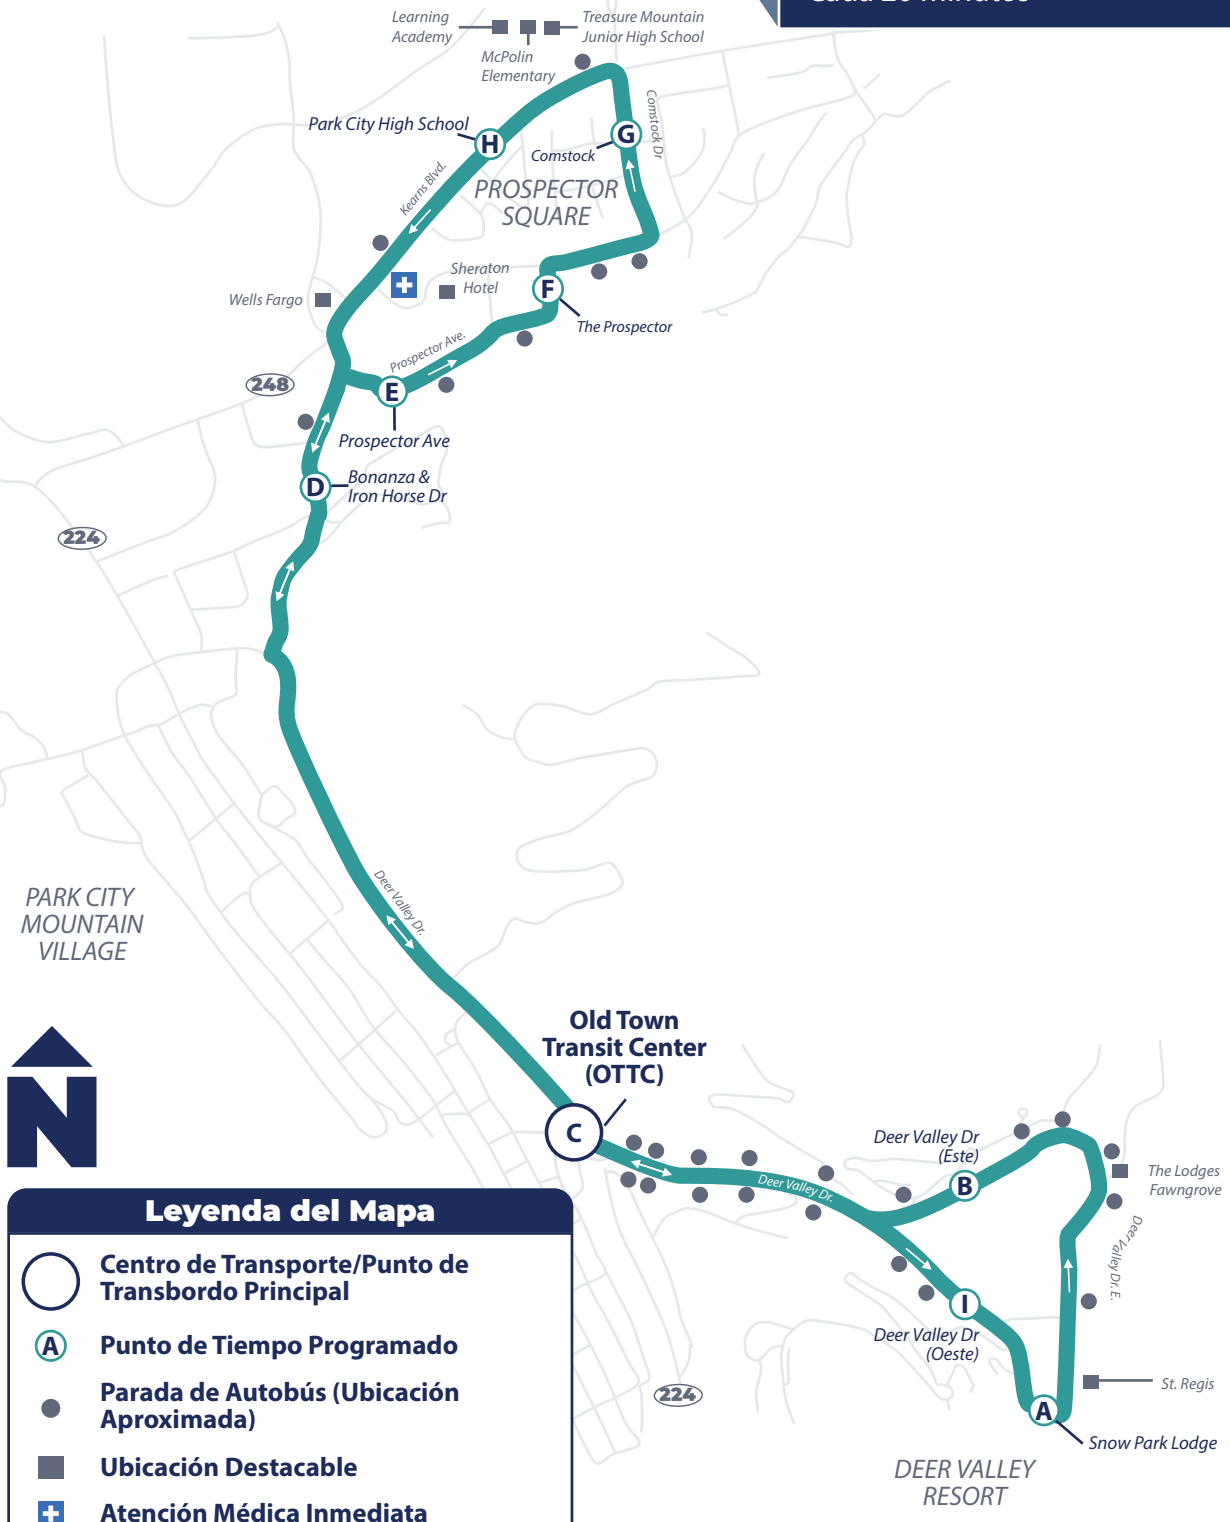

Horas: 7:00 AM—5:20 PM
 Desde Old Town Transit Center (OTTC)
Siete días a la semana

**Prospector Square—
 Deer Valley Express**
 Cada 20 minutos

Legenda del Mapa

- Centro de Transporte/Punto de Transbordo Principal
- Punto de Tiempo Programado
- Parada de Autobús (Ubicación Aproximada)
- Ubicación Destacable
- Atención Médica Inmediata