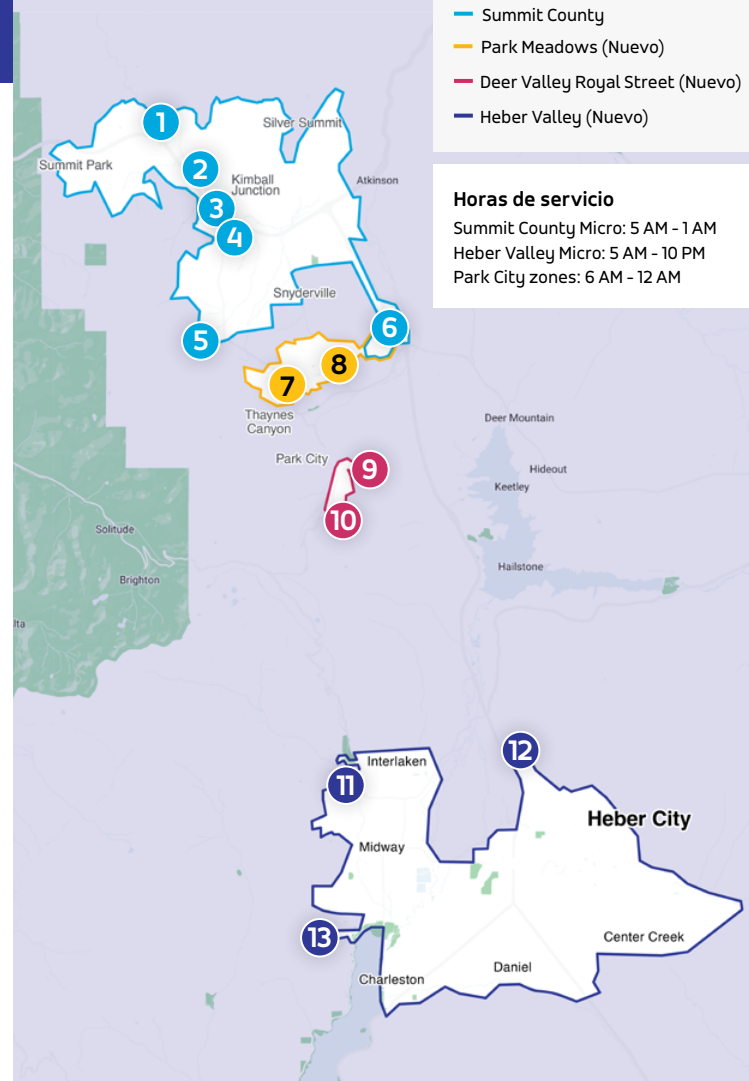

Descargue la aplicación **High Valley Transit** o llame a (435) 246-1538 para comenzar.

Zonas de servicio de Micro

- Summit County
- Park Meadows (Nuevo)
- Deer Valley Royal Street (Nuevo)
- Heber Valley (Nuevo)

Horas de servicio

Summit County Micro: 5 AM - 1 AM
Heber Valley Micro: 5 AM - 10 PM
Park City zones: 6 AM - 12 AM

Destinos populares:

- ① Jeremy Ranch Park & Ride
- ② Ecker Hill Park & Ride
- ③ Outlets Park City
- ④ Kimball Junction Transit Center
- ⑤ Canyons Village Transit Hub
- ⑥ Park City Medical Center
- ⑦ Park City Peaks Hotel
- ⑧ Park City Municipal Athletic & Recreation Center (PC MARC)
- ⑨ Snow Park Lodge
- ⑩ Silver Lake Village
- ⑪ Wasatch Mountain State Park
- ⑫ Utah Valley University
- ⑬ Soldier Hollow Nordic Center

Legenda del Mapa

- Centro de Transporte/Punto de Transbordo Principal
- Parada de Autobús (Ubicación Aproximada)
- Ubicación Destacable
- P Estacionamiento y Traslado

Horas: 5:30 AM - 9 AM y 3:30 PM - 7 PM
7 días a la semana