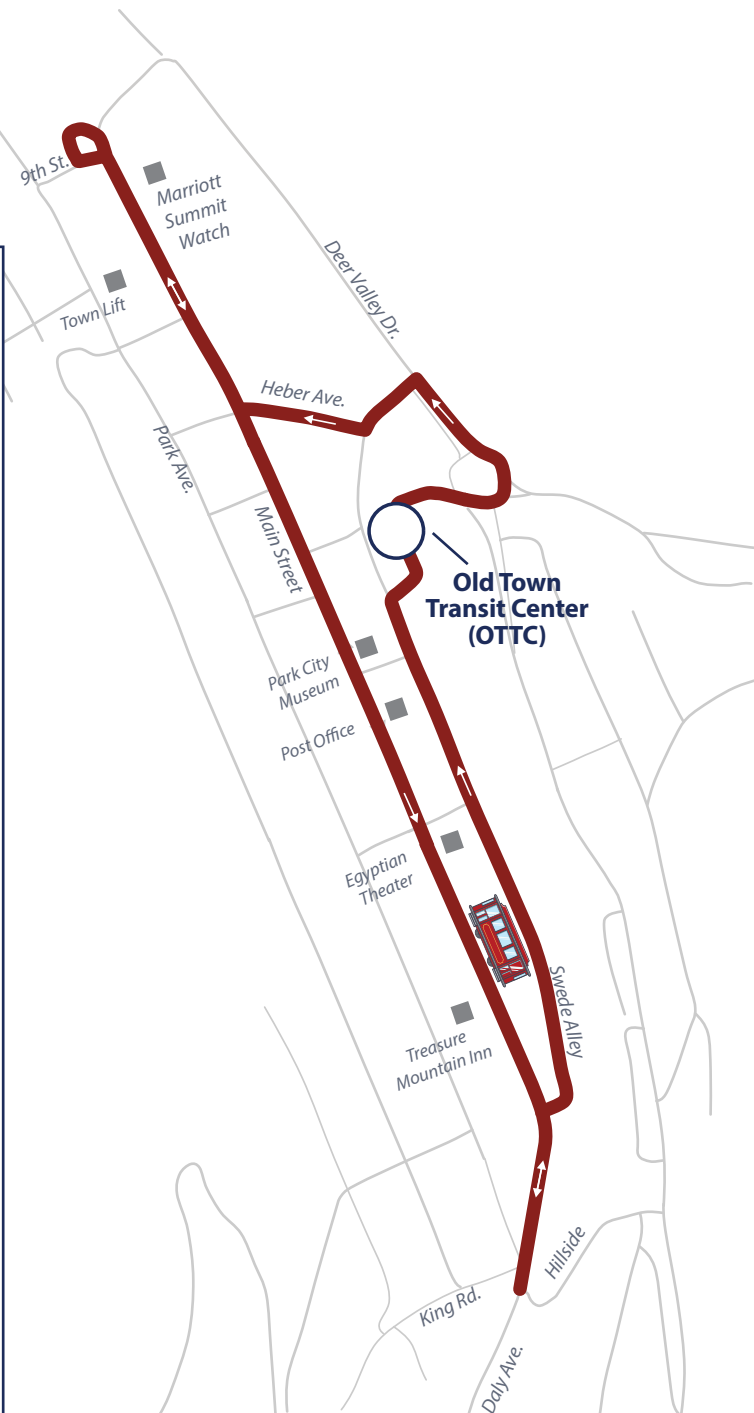

Horas: 7:50 AM—8:05 PM
Desde Old Town Transit Center (OTTC)
Siete días a la semana

Trolley Histórico de Park City

Cada 15 minutos

Trolley

Súbase al histórico Tranvía y recorra todo el camino hasta la cima de Main Street de 7:50 AM a 8:05 PM.

Tome el Tranvía en una parada designada o párese en cualquier lugar a lo largo de la ruta y haga señas al conductor para que baje. El Tranvía también sirve de conexión con el Old Town Transit Center, donde se pueden hacer transbordos a otras rutas del sistema.

El Tranvía es operado por Park City Transit, un sistema de tránsito con TARIFA GRATUITA.