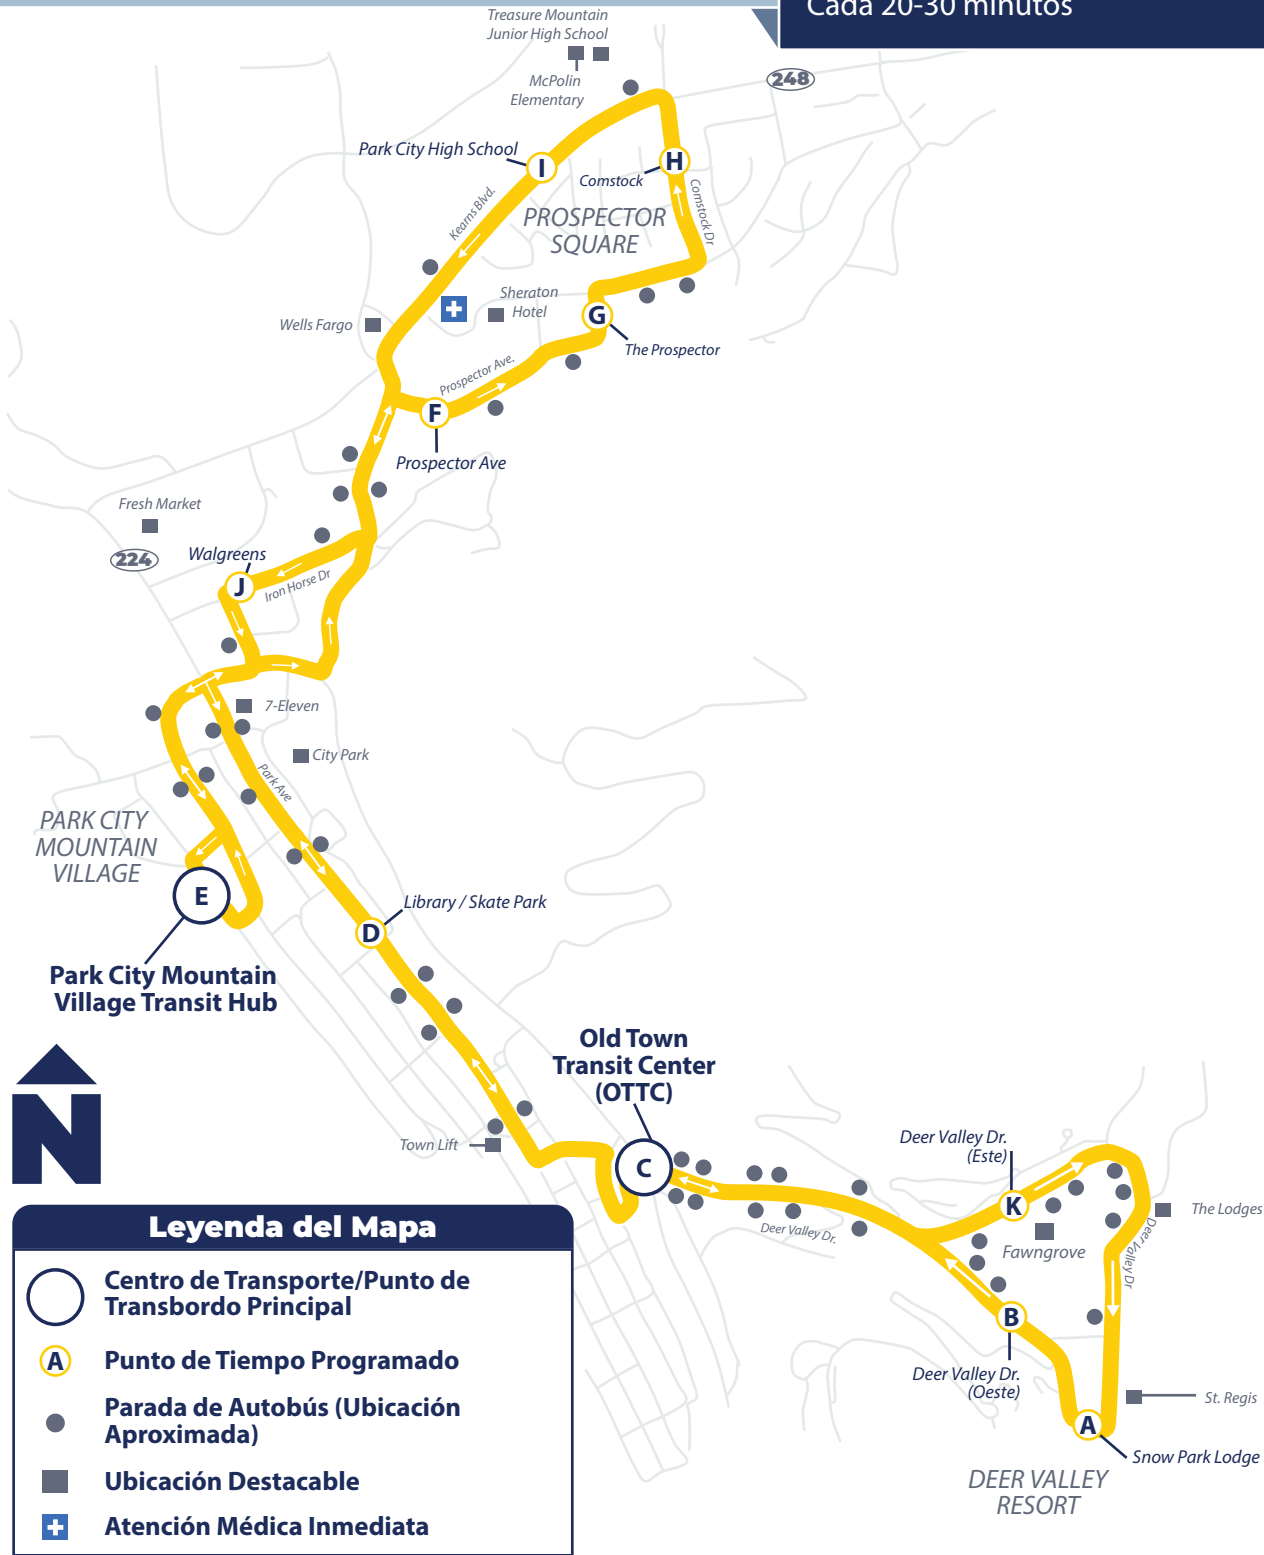

Horas: 6:14 AM - 11:14 PM
 Desde Old Town Transit Center (OTTC)
 Siete días a la semana

Main Street — Silver Lake Village

Cada 30 minutos

Hasta Silver Lake		
(A)	(B)	(C)
Main St. (OTTC)	Stein Eriksen	Silver Lake (Llegada)
6:14 AM	6:21 AM	6:21 AM
6:44 AM	6:51 AM	6:51 AM
7:14 AM	7:21 AM	7:21 AM
7:44 AM	7:51 AM	7:51 AM
8:14 AM	8:21 AM	8:21 AM
8:44 AM	8:51 AM	8:51 AM
9:14 AM	9:21 AM	9:21 AM
9:44 AM	9:51 AM	9:51 AM
10:14 AM	10:21 AM	10:21 AM
10:44 AM	10:51 AM	10:51 AM
11:14 AM	11:21 AM	11:21 AM
11:44 AM	11:51 AM	11:51 AM
12:14 PM	12:21 PM	12:21 PM
12:44 PM	12:51 PM	12:51 PM
1:14 PM	1:21 PM	1:21 PM
1:44 PM	1:51 PM	1:51 PM
2:14 PM	2:21 PM	2:21 PM
2:44 PM	2:51 PM	2:51 PM
3:14 PM	3:21 PM	3:21 PM
3:44 PM	3:51 PM	3:51 PM
4:14 PM	4:21 PM	4:21 PM
4:44 PM	4:51 PM	4:51 PM
5:14 PM	5:21 PM	5:21 PM
5:44 PM	5:51 PM	5:51 PM
6:14 PM	6:21 PM	6:21 PM
6:44 PM	6:51 PM	6:51 PM
7:14 PM	7:21 PM	7:21 PM
7:44 PM	7:51 PM	7:51 PM
8:14 PM	8:21 PM	8:21 PM
8:44 PM	8:51 PM	8:51 PM
9:14 PM	9:21 PM	9:21 PM
9:44 PM	9:51 PM	9:51 PM
10:14 PM	10:21 PM	10:21 PM
10:44 PM	10:51 PM	10:51 PM
11:14 PM	11:21 PM	11:21 PM

**Prospector Square—
 Deer Valley Resort**
 Cada 20-30 minutos

Legenda del Mapa

-  **Centro de Transporte/Punto de Transbordo Principal**
-  **Punto de Tiempo Programado**
-  **Parada de Autobús (Ubicación Aproximada)**
-  **Ubicación Destacable**
-  **Atención Médica Inmediata**