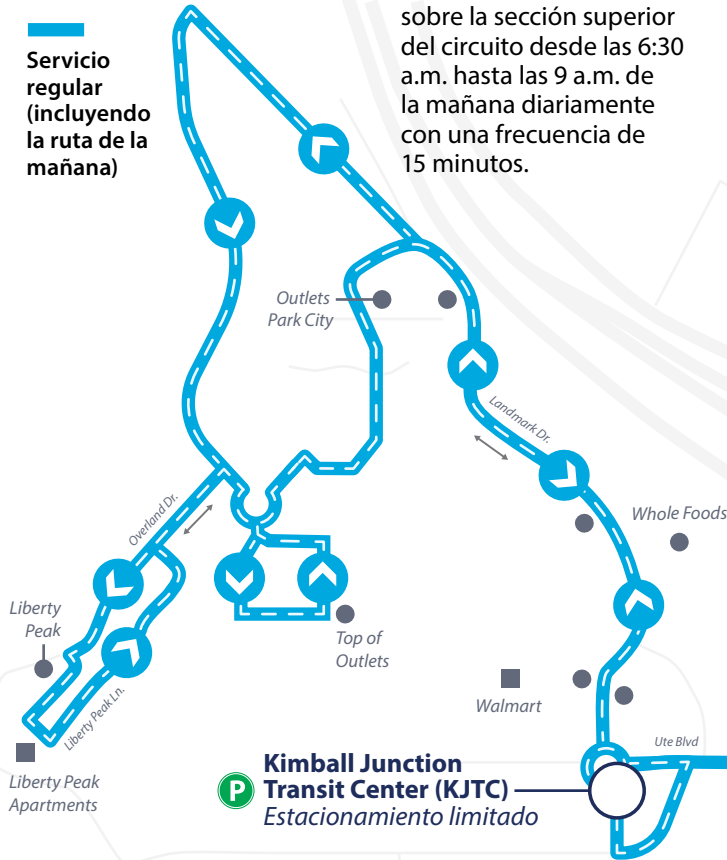

Kimball Junction Shuttle

Cada 15 - 25 Minutos

103

 Servicio matutino

 Servicio regular (incluyendo la ruta de la mañana)

* Servicio de transporte matutino: la 103 realiza un servicio matutino sobre la sección superior del circuito desde las 6:30 a.m. hasta las 9 a.m. de la mañana diariamente con una frecuencia de 15 minutos.

Circuito continuo alrededor de la zona de Kimball Junction

Salida de Kimball Junction Transit Center a Redstone/Newpark	Salida de Kimball Junction Transit Center hacia Outlets Park City/Powderwood	Llegada a Kimball Junction Transit Center
—	6:30 AM*	6:45 AM*
9:00 AM	9:08 AM	9:20 AM
12:15 PM	12:26 PM	12:44 PM
9:40 PM	9:48 PM	10:00 PM