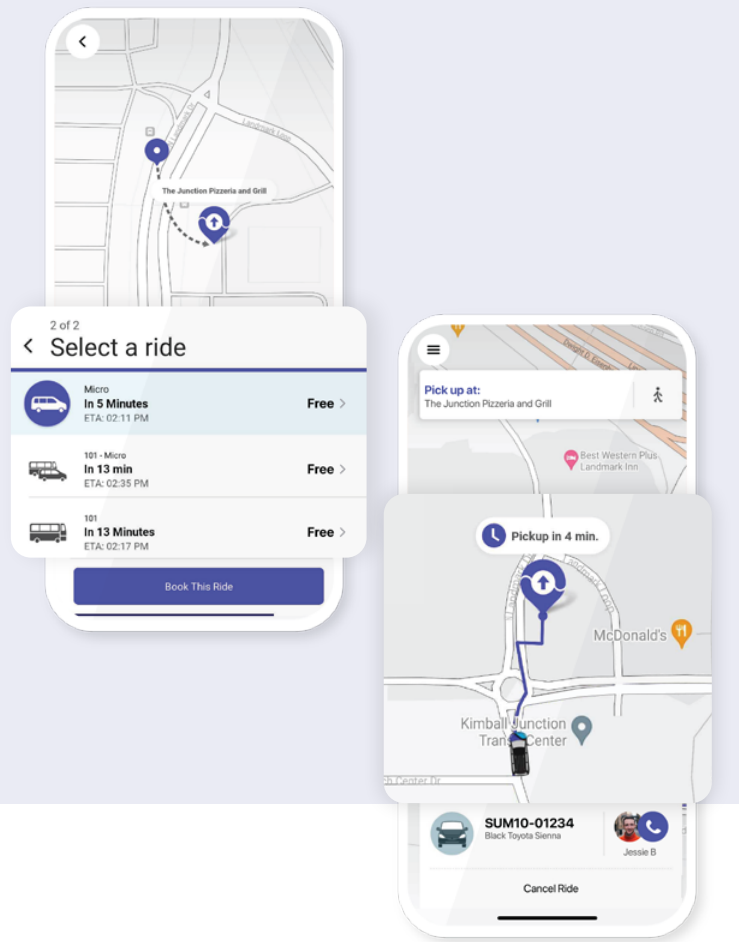

Cómo reservar un viaje en Micro.

1. **1. Cree una cuenta.**
   Descargue la Aplicación High Valley Transit desde la Tienda de Aplicaciones o desde la Tienda de Google Play y siga los pasos sencillos de inscripción.
2. **2. Reserve un viaje.**
   Introduzca sus direcciones de recogida y llegada y escoja la opción de viaje que le funcione.
3. **3. Encuentre a su conductor.**
   Consulte la aplicación para saber exactamente dónde encontrarse con el vehículo, que puede estar a un corto paseo de la dirección que nos indique.

Para saber más: highvalleytransit.org/micro

Servicio de autobús de HVT.

Operamos 6 líneas de autobús a través del Wasatch Back todos los días de la semana. Vea a continuación un resumen de las 6 líneas.

Servicio de todo el día	Servicio intraurbano
101 Spiro / 224 Local	102 Gateway / Kamas Valley Commuter
103 Kimball Junction Shuttle	106 Wasatch Back Connector
104 Bitner Shuttle	
105 Canyons Village Shuttle	

Para saber más: highvalleytransit.org/bus-routes

Traiga sus esquís.

Tenemos espacio para todo. Todos nuestros vehículos Micro vienen equipados con porta esquís. Simplemente infórmenos si necesita guardar los esquís tocando **Detalles del viaje.**

Descargue la aplicación High Valley Tránsito.