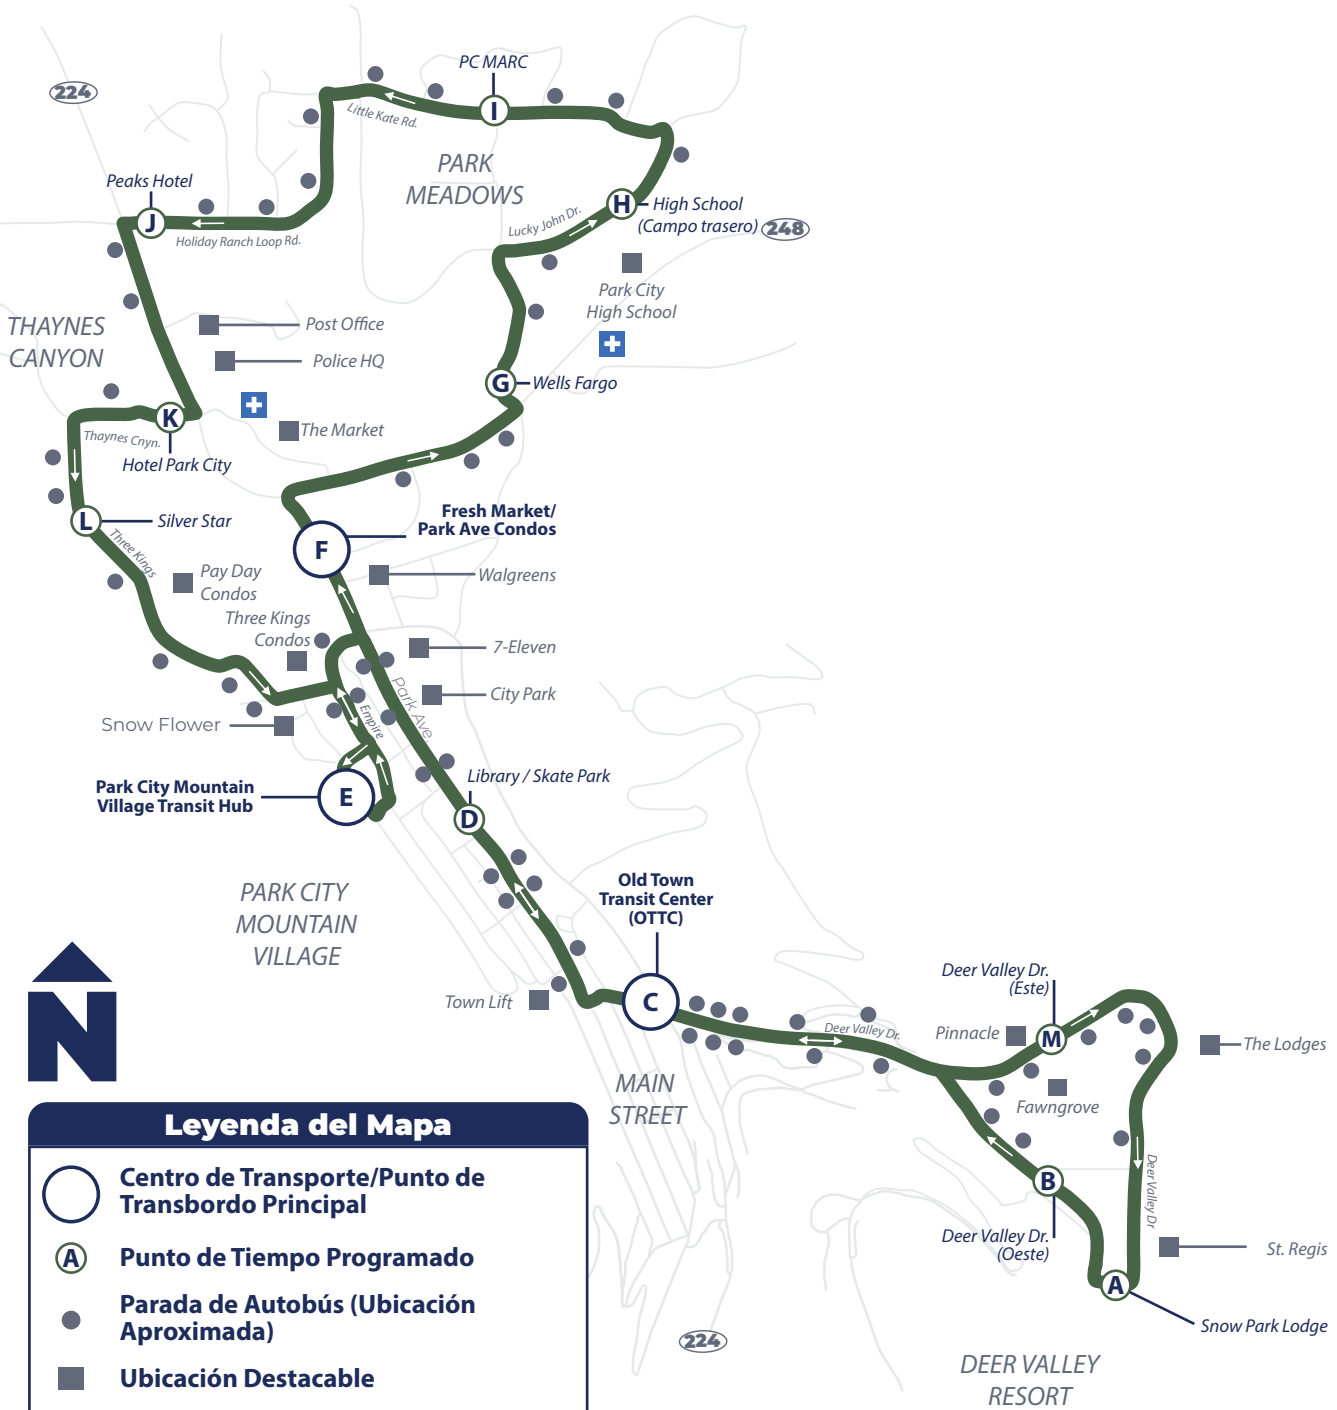

Horas: 7:00 AM—11:00 PM
 Desde Old Town Transit Center (OTTC)
 Siete días a la semana

Park Meadows/Thaynes Canyon—Deer Valley Resort

Cada 20-30 minutos

Legenda del Mapa

-  Centro de Transporte/Punto de Transbordo Principal
-  Punto de Tiempo Programado
-  Parada de Autobús (Ubicación Aproximada)
-  Ubicación Destacable
-  Atención Médica Inmediata

7:00 AM—9:00 AM: cada 30 minutos
 9:00 AM—5:00 PM: cada 20 minutos
 5:00 PM—11:00 PM: cada 30 minutos

Park Meadows/Thaynes Canyon—Deer Valley Resort

Cada 20-30 minutos

Hasta Park Meadows y Thaynes Canyon