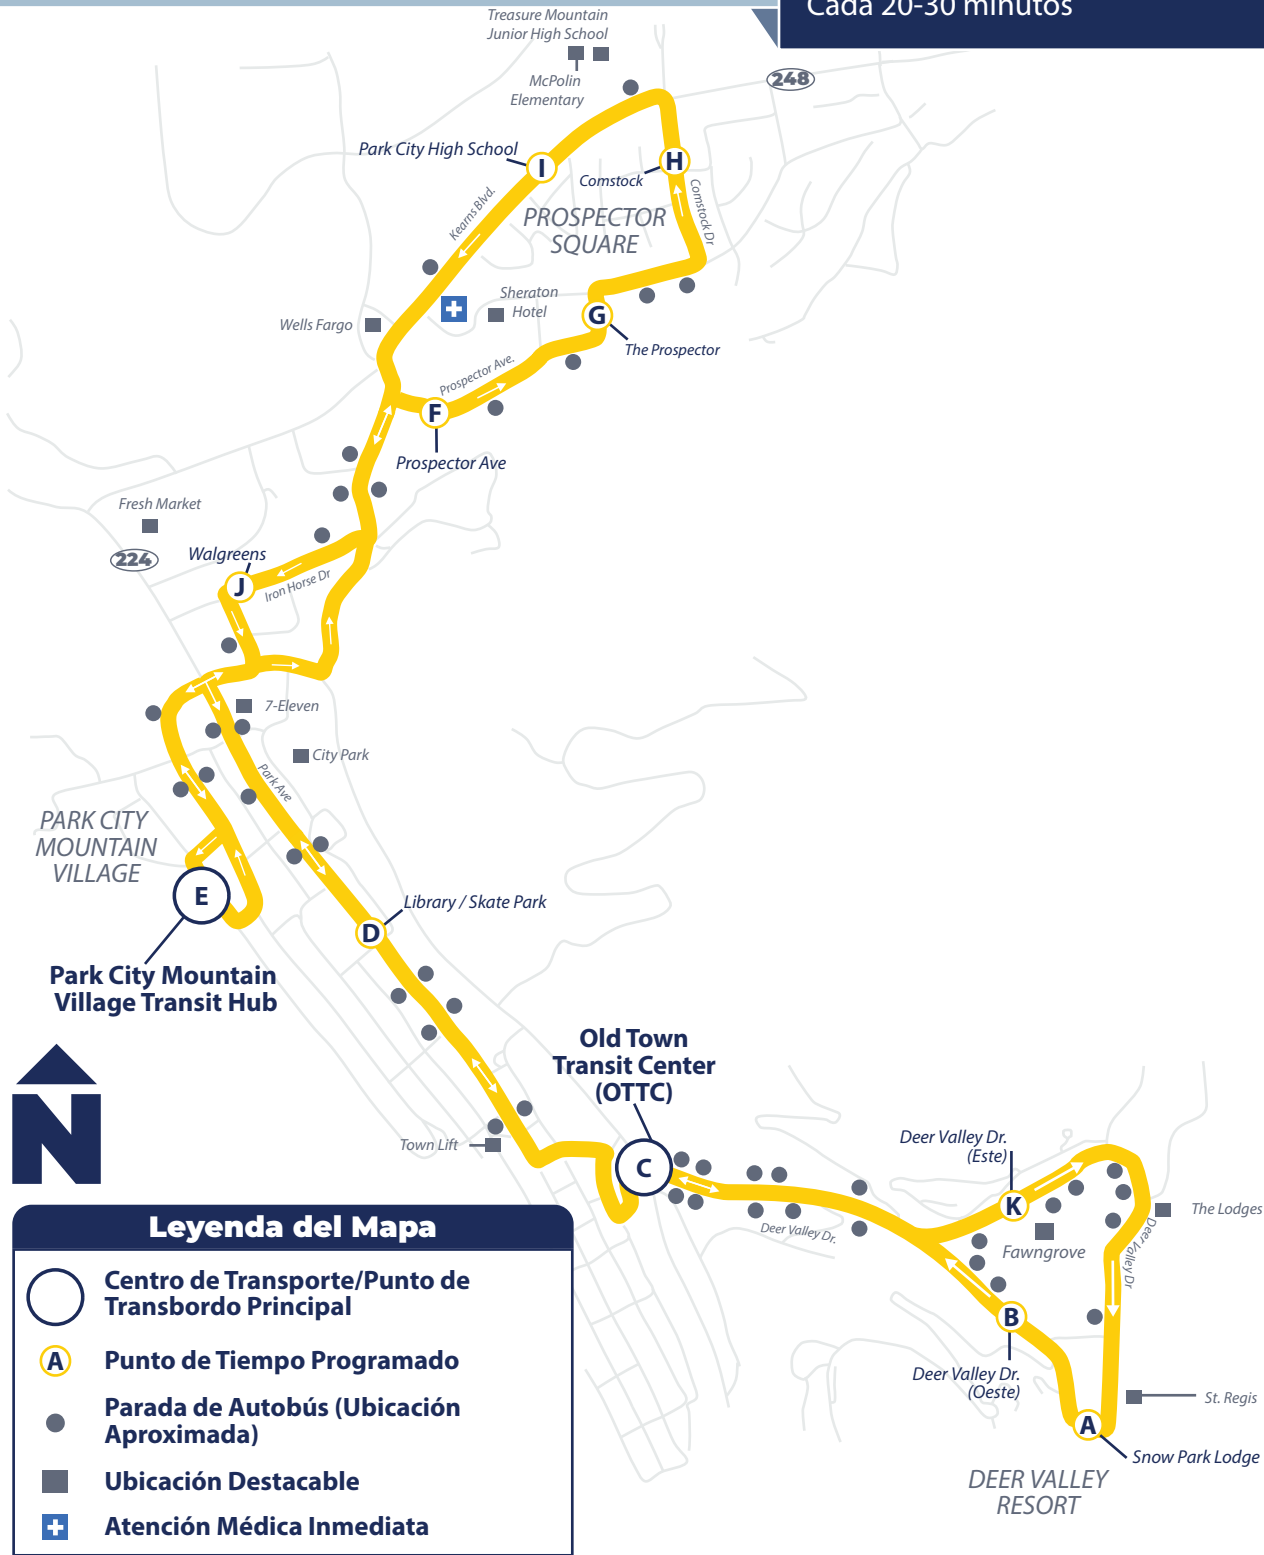

Horas: 6:40 AM—11:10 PM
 Desde Old Town Transit Center (OTTC)
 Siete días a la semana

**Prospector Square—
 Deer Valley Resort**
 Cada 20-30 minutos

6:40 AM—8:10 AM: cada 30 minutos
 8:26 AM—4:46 PM: cada 20 minutos
 5:10 PM—11:10 PM: cada 30 minutos