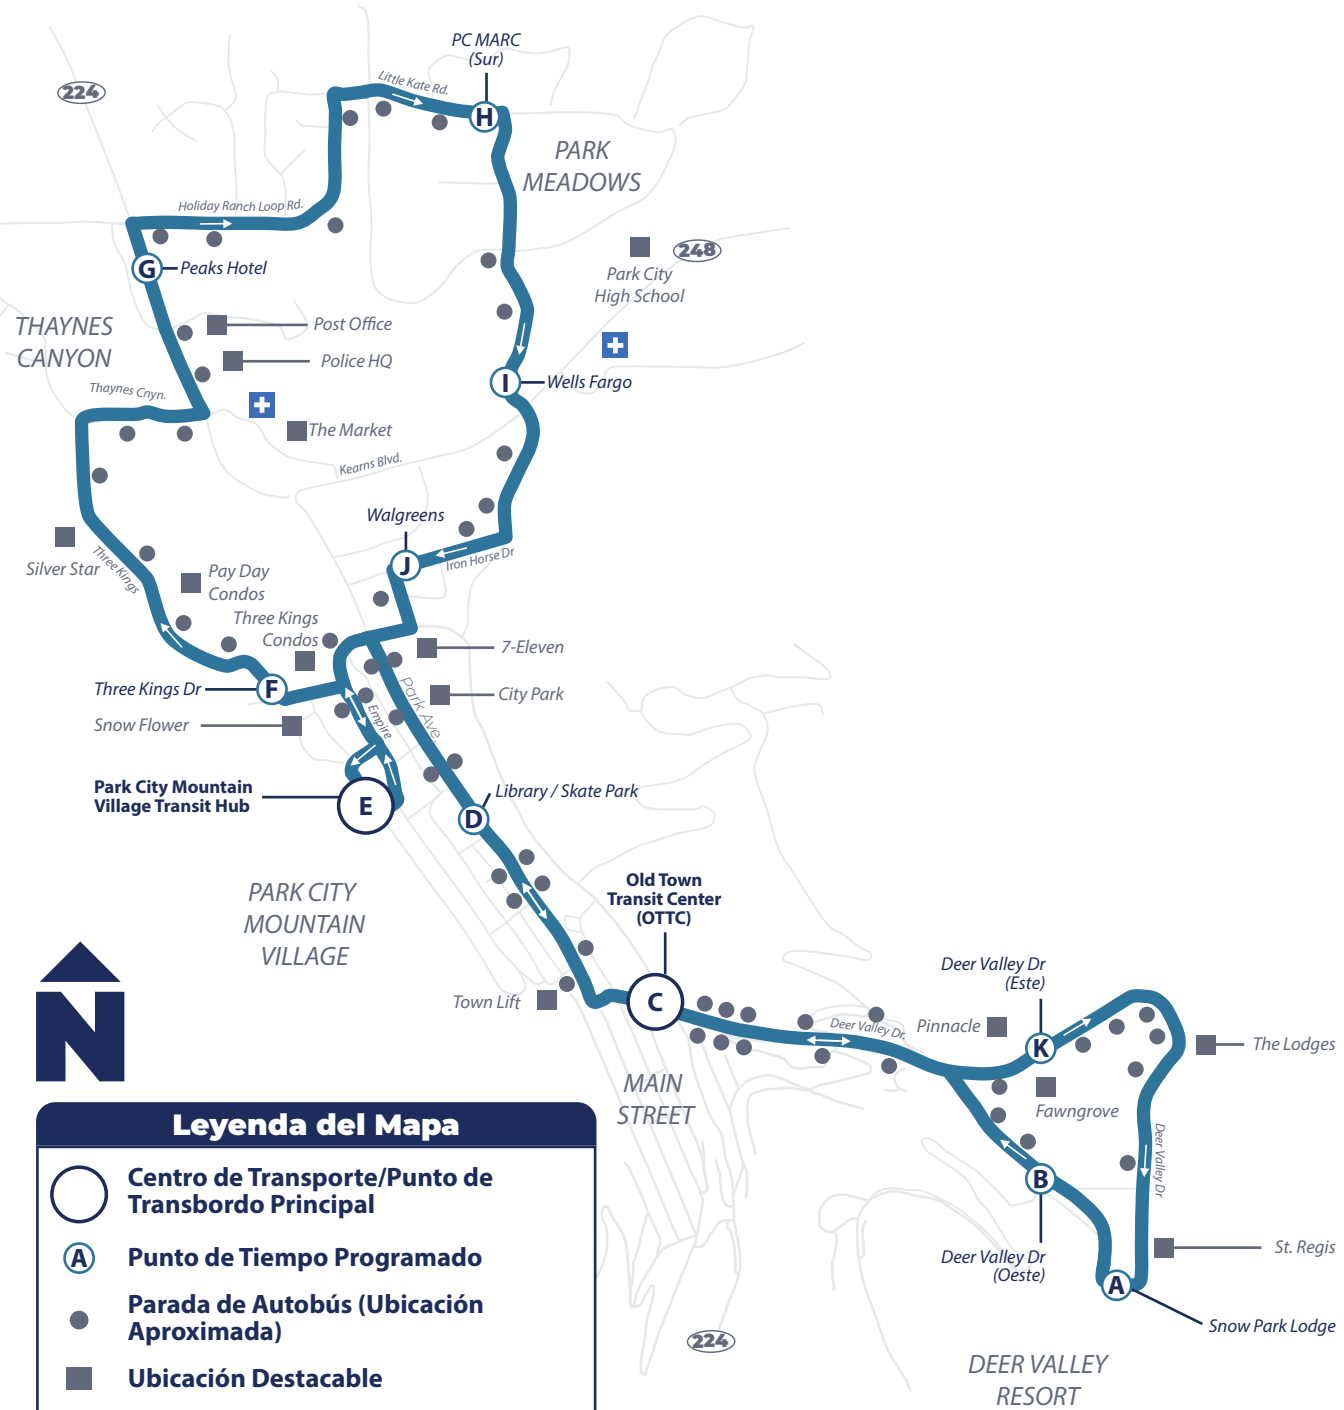

**Horas: 8:10 AM—5:30 PM**  
 Desde Old Town Transit Center (OTTC)  
 Siete días a la semana

**Thaynes Canyon/Park Meadows—Deer Valley Resort**

Cada 20 minutos

**Legenda del Mapa**

- Centro de Transporte/Punto de Transbordo Principal
- Punto de Tiempo Programado
- Parada de Autobús (Ubicación Aproximada)
- Ubicación Destacable
- Atención Médica Inmediata

**Horas: 8:10 AM—5:30 PM**  
 Desde Old Town Transit Center (OTTC)  
*Siete días a la semana*

**Thaynes Canyon/Park Meadows  
 —Deer Valley Resort**

Cada 20 minutos

**Hasta Thaynes Canyon y Park Meadows**