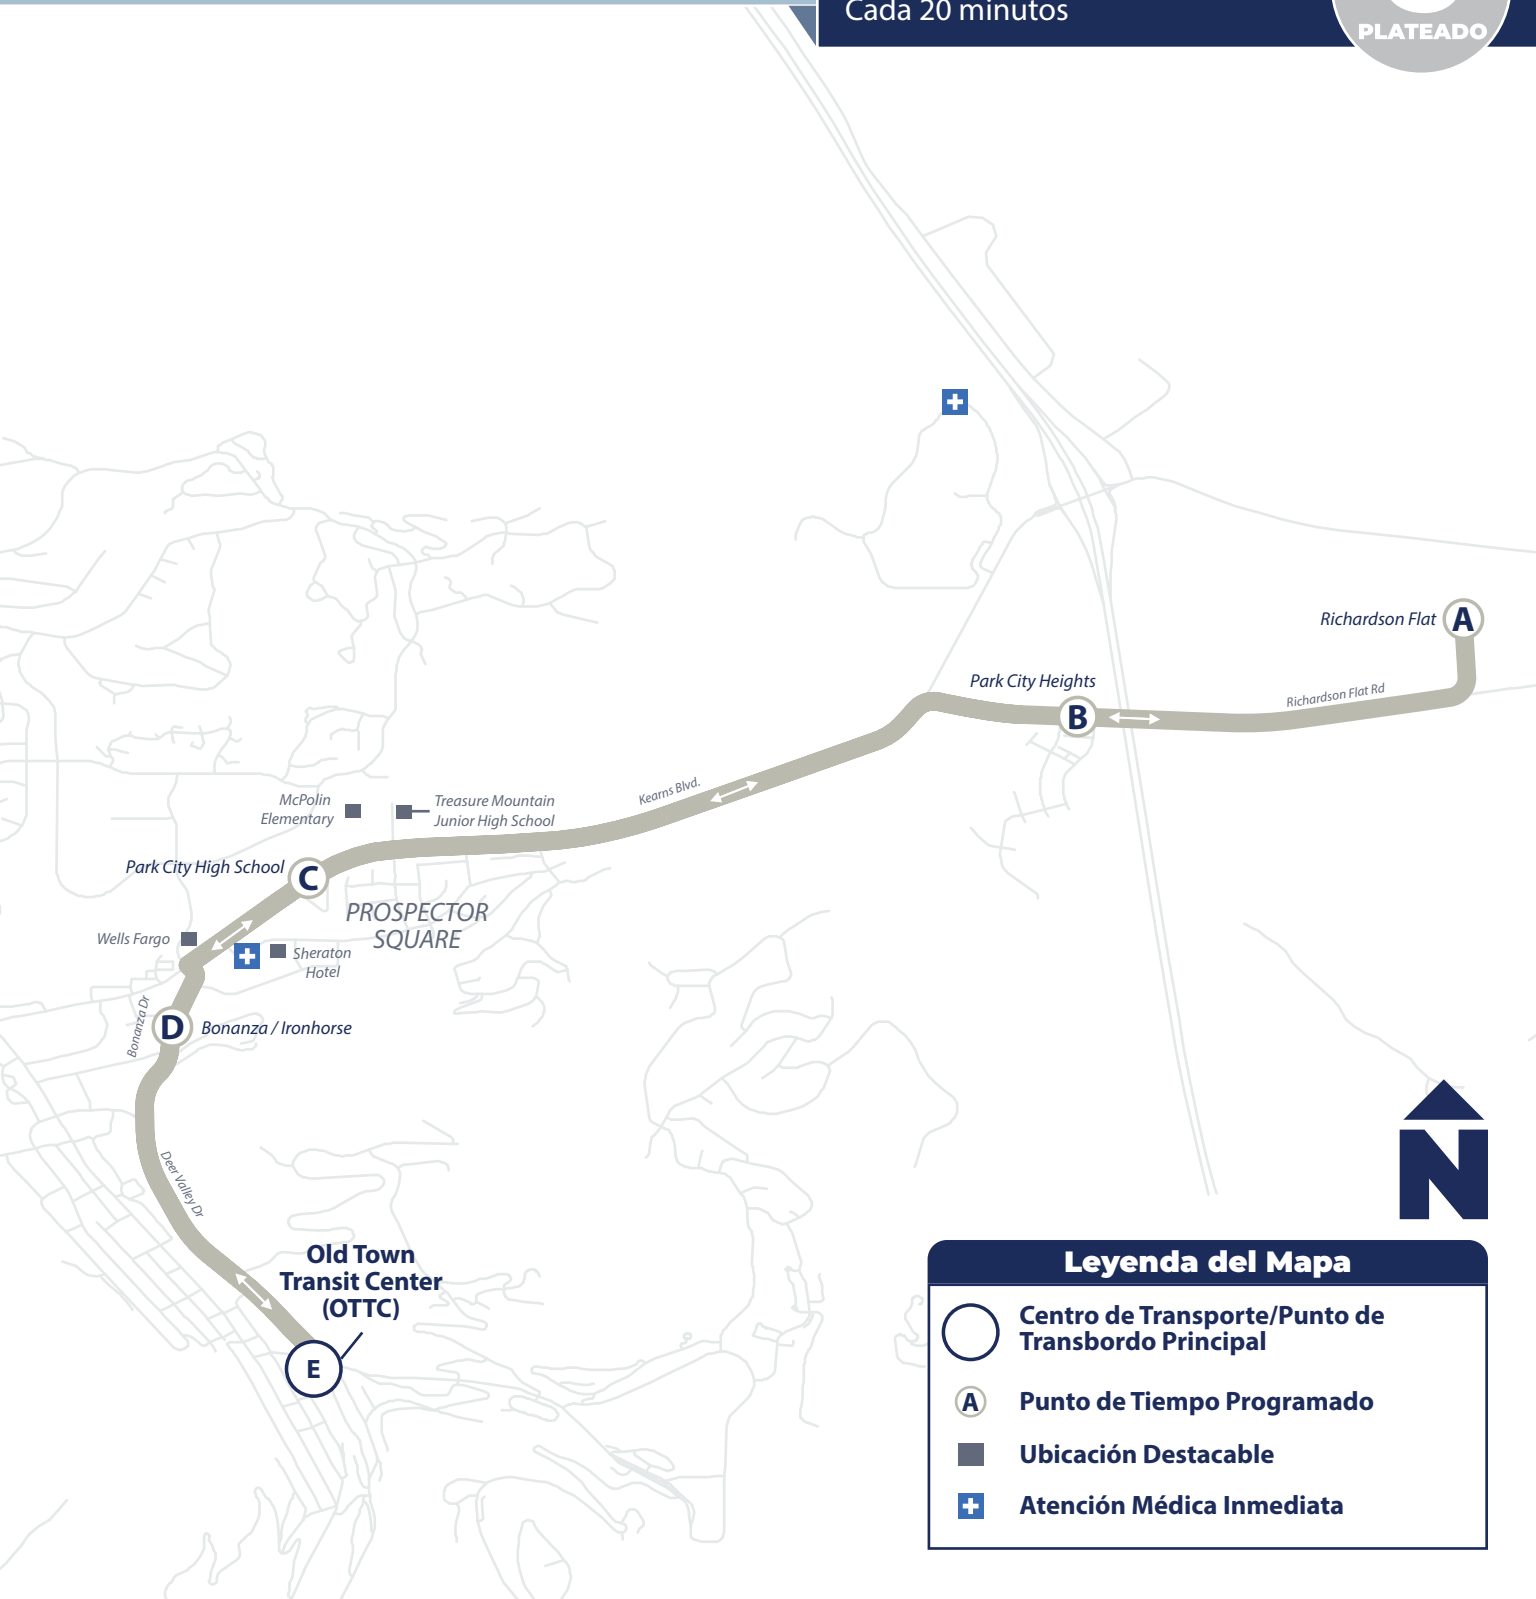

Horas: 6:05 AM—11:05 PM
Desde Old Town Transit Center (OTTC)
Siete días a la semana

**Richardson Flat—
Main Street 'Express'**
Cada 20 minutos

Legenda del Mapa

- Centro de Transporte/Punto de Transbordo Principal
- Punto de Tiempo Programado
- Ubicación Destacable
- Atención Médica Inmediata