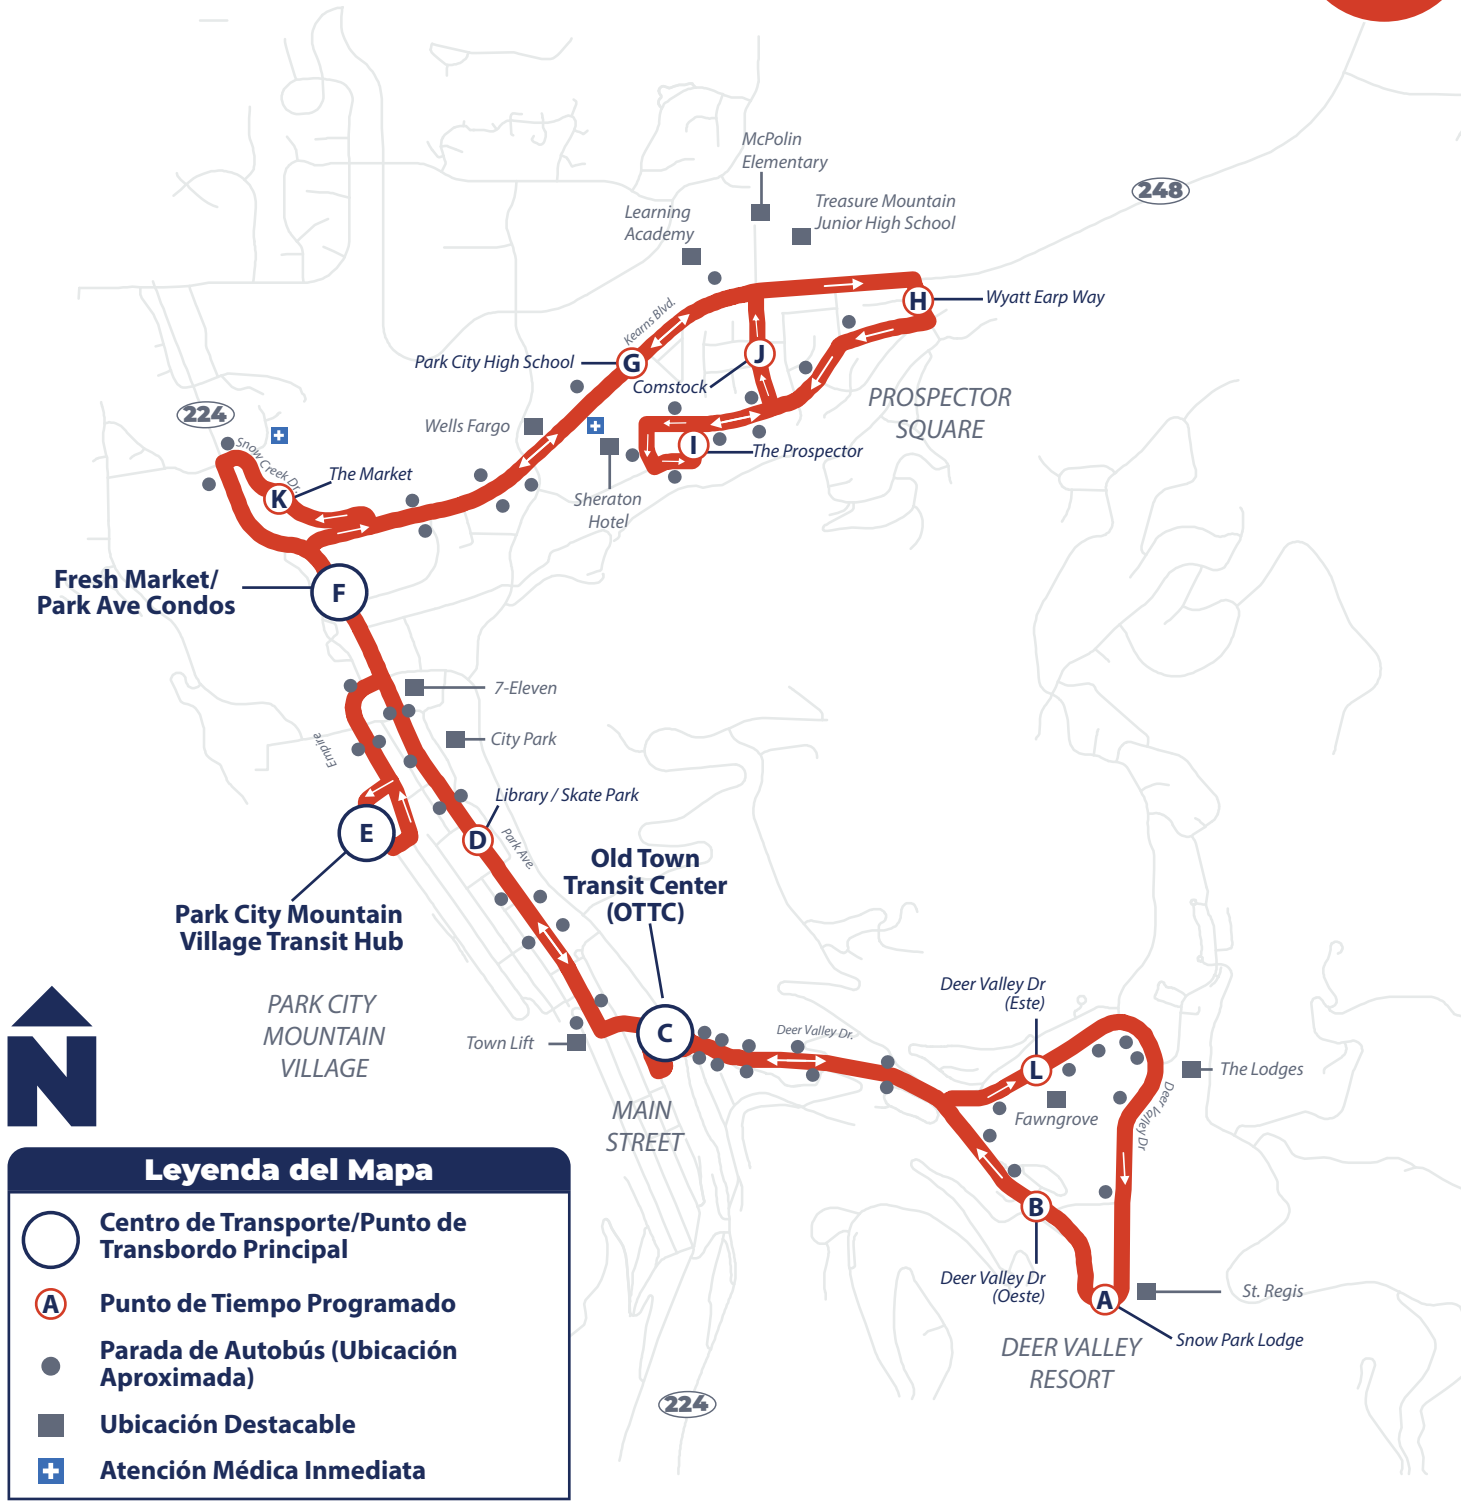

**Horas: 6:50 AM—11:20 PM**  
 Desde Old Town Transit Center (OTTC)  
*Siete días a la semana*

**Prospector Square—  
 Deer Valley Resort**  
 Cada 20-30 minutos

**Legenda del Mapa**

-  Centro de Transporte/Punto de Transbordo Principal
-  Punto de Tiempo Programado
-  Parada de Autobús (Ubicación Aproximada)
-  Ubicación Destacable
-  Atención Médica Inmediata