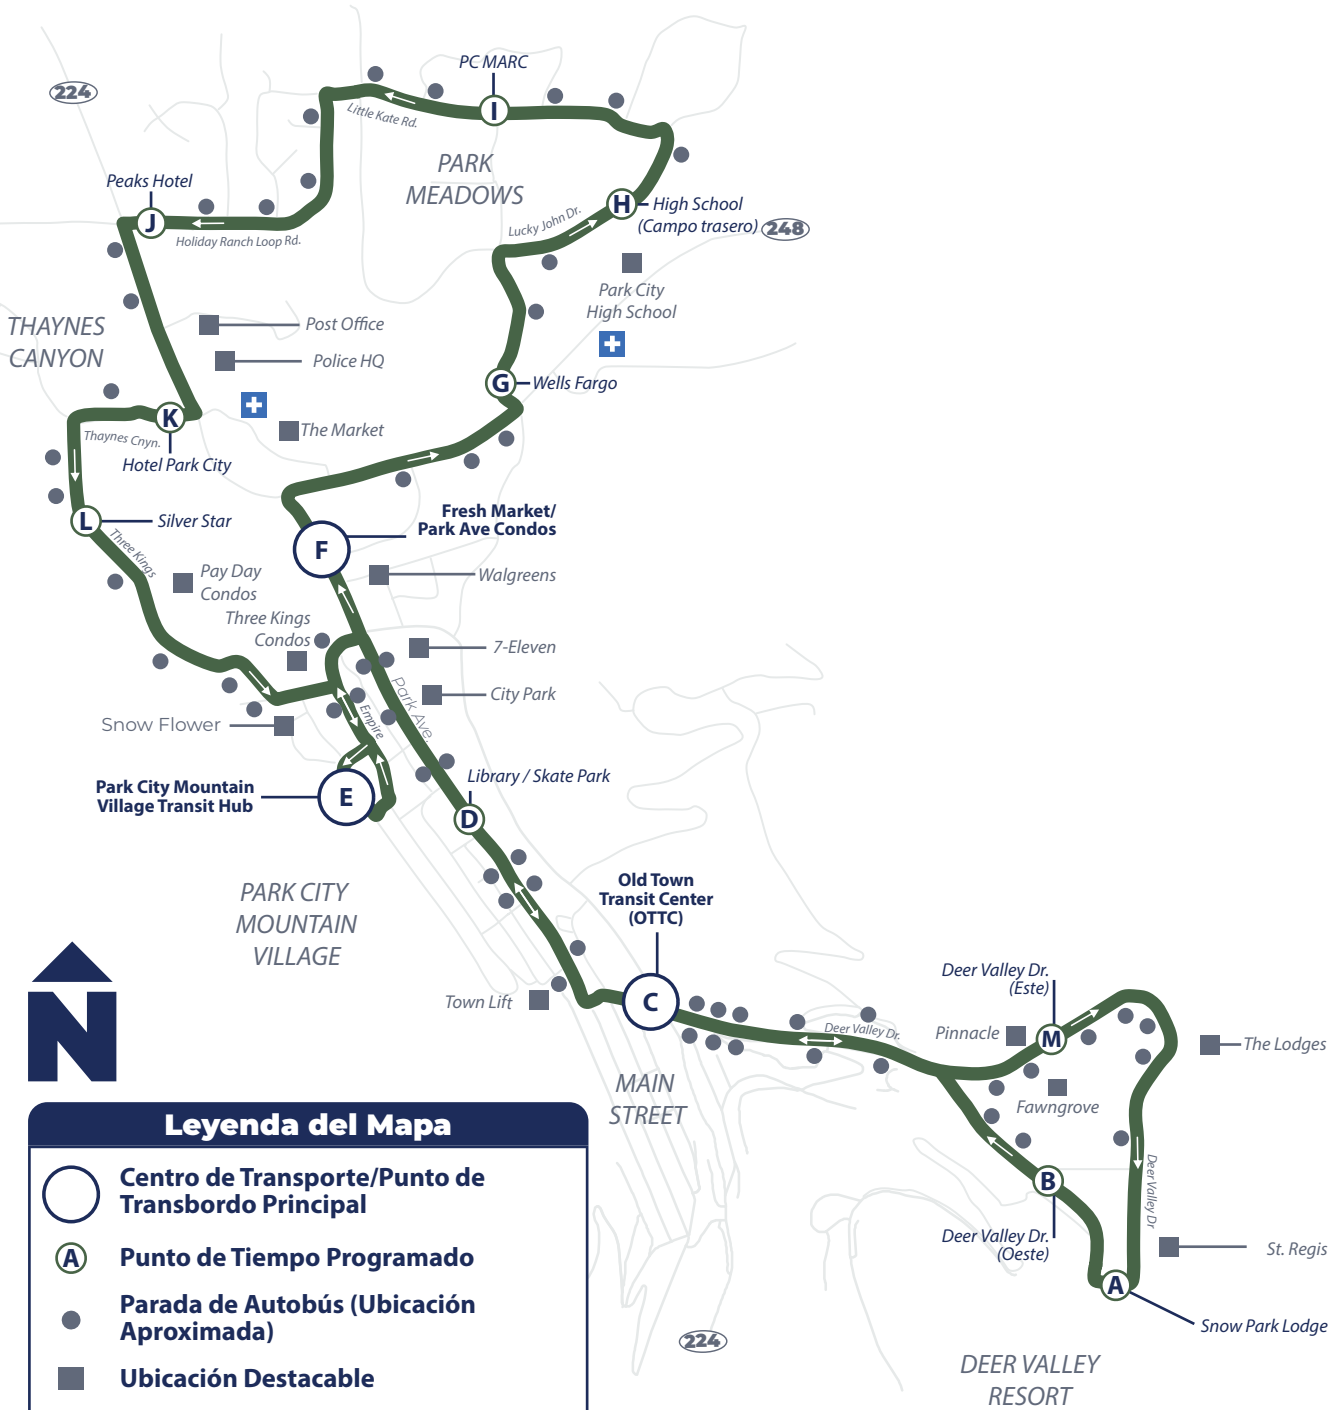

**Horas: 7:00 AM—11:00 PM**  
 Desde Old Town Transit Center (OTTC)  
 Siete días a la semana

**Park Meadows/Thaynes Canyon—Deer Valley Resort**

Cada 20-30 minutos

**Legenda del Mapa**

- Centro de Transporte/Punto de Transbordo Principal
- Punto de Tiempo Programado
- Parada de Autobús (Ubicación Aproximada)
- Ubicación Destacable
- Atención Médica Inmediata

7:00 AM—9:00 AM: cada 30 minutos  
 9:00 AM—5:00 PM: cada 20 minutos  
 5:00 PM—11:00 PM: cada 30 minutos

**Park Meadows/Thaynes Canyon—Deer Valley Resort**

Cada 20-30 minutos

**Hasta Park Meadows y Thaynes Canyon**