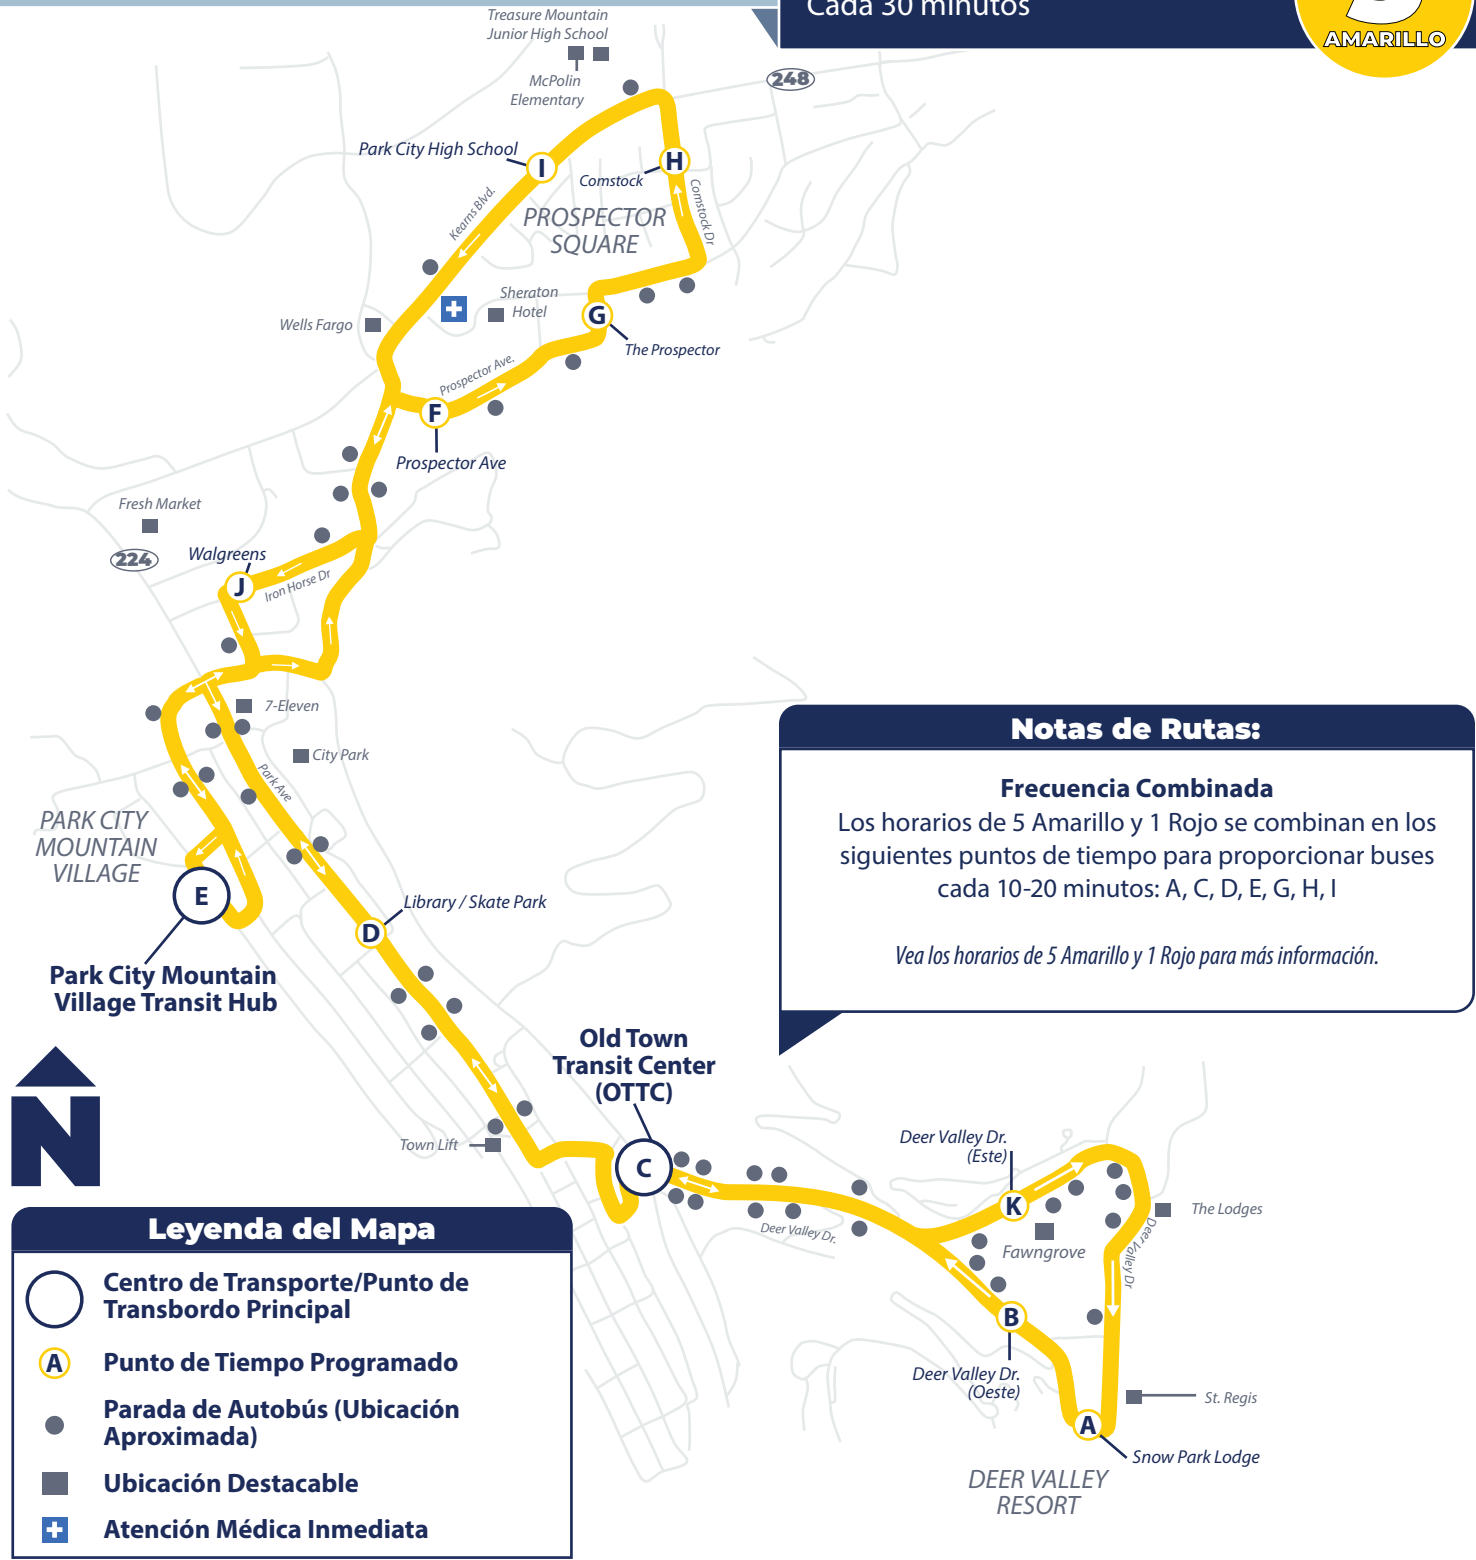

Horas: 6:40 AM-11:10 PM
 Desde Old Town Transit Center (OTTC)
 Siete días a la semana

**Prospector Square —
 Deer Valley Resort**
 Cada 30 minutos

Notas de Rutas:

Frecuencia Combinada
 Los horarios de 5 Amarillo y 1 Rojo se combinan en los siguientes puntos de tiempo para proporcionar buses cada 10-20 minutos: A, C, D, E, G, H, I

Vea los horarios de 5 Amarillo y 1 Rojo para más información.

Legenda del Mapa

- Centro de Transporte/Punto de Transbordo Principal
- Punto de Tiempo Programado
- Parada de Autobús (Ubicación Aproximada)
- Ubicación Destacable
- Atención Médica Inmediata