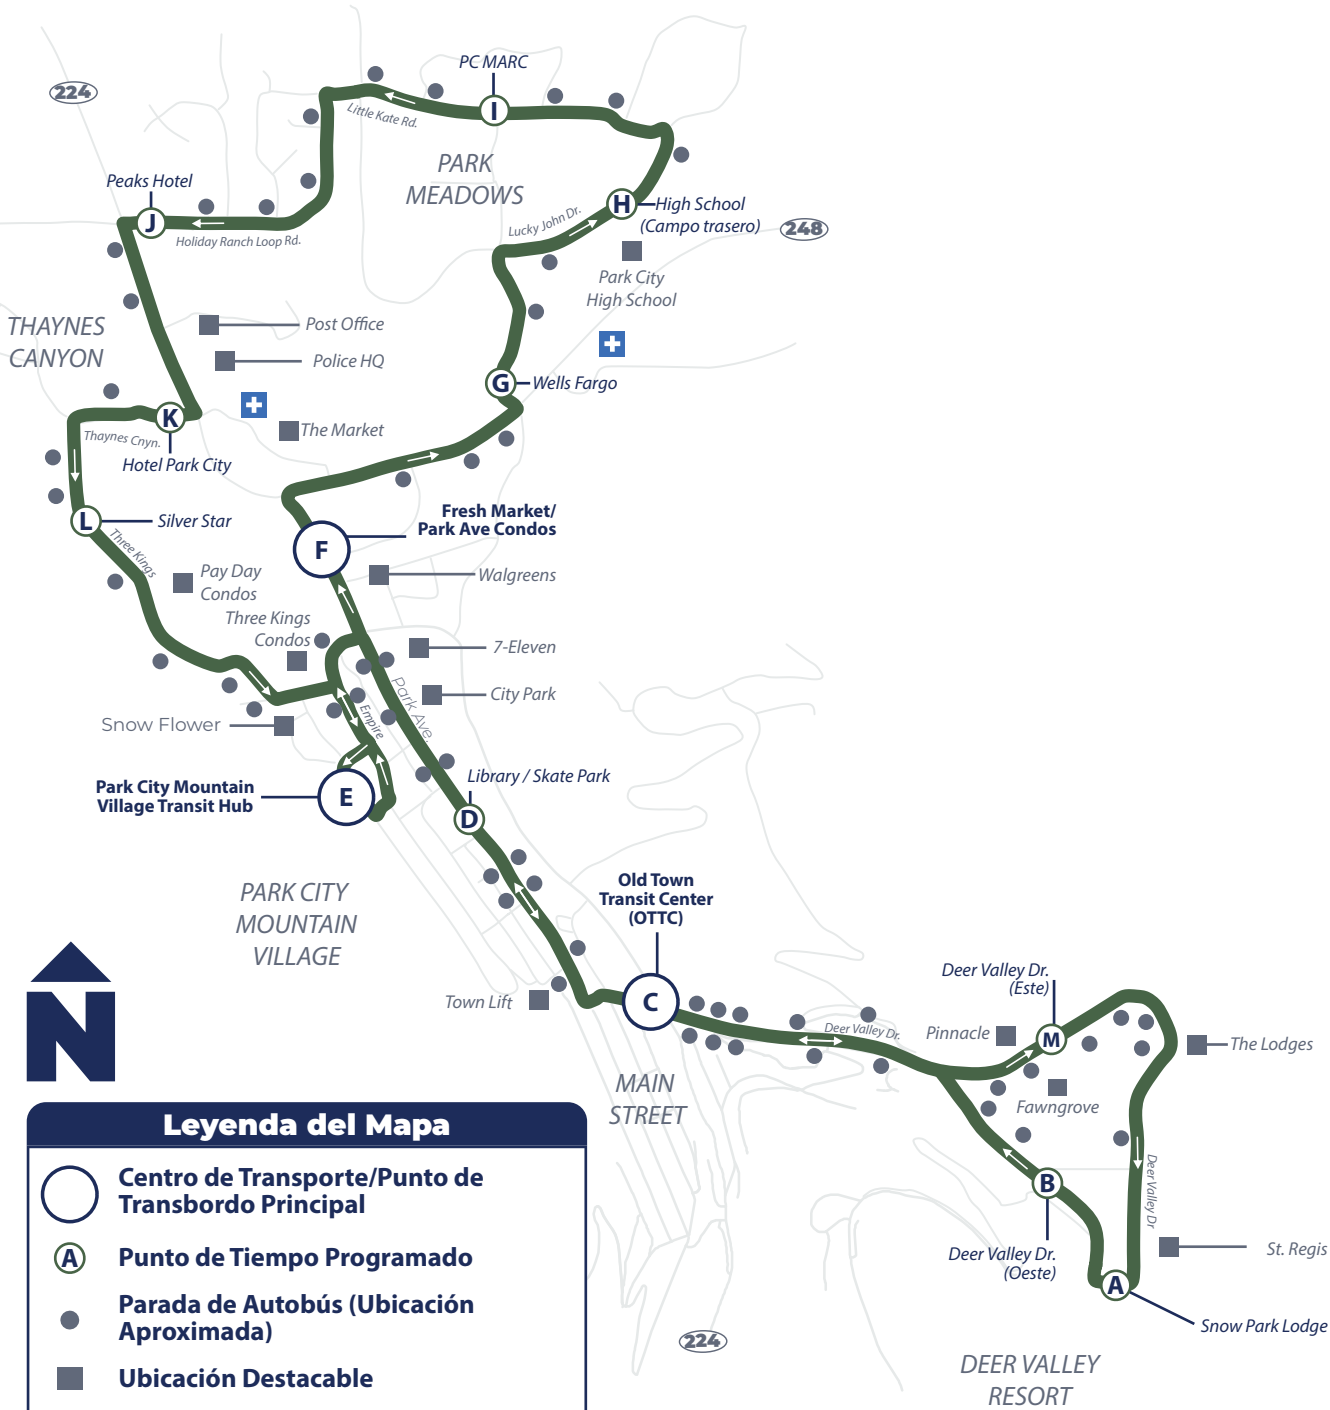

**Horas: 6:30 AM-11:00 PM**  
 Desde Old Town Transit Center (OTTC)  
 Siete días a la semana

**Park Meadows/Thaynes Canyon — Deer Valley Resort**

Cada 30 minutos

**Leyenda del Mapa**

-  Centro de Transporte/Punto de Transbordo Principal
-  Punto de Tiempo Programado
-  Parada de Autobús (Ubicación Aproximada)
-  Ubicación Destacable
-  Atención Médica Inmediata

**Horas: 6:30 AM-11:00 PM**  
 Desde Old Town Transit Center (OTTC)  
*Siete días a la semana*

**Park Meadows/Thaynes Canyon — Deer Valley Resort**

Cada 30 minutos

**Hasta Park Meadows y Thaynes Canyon**