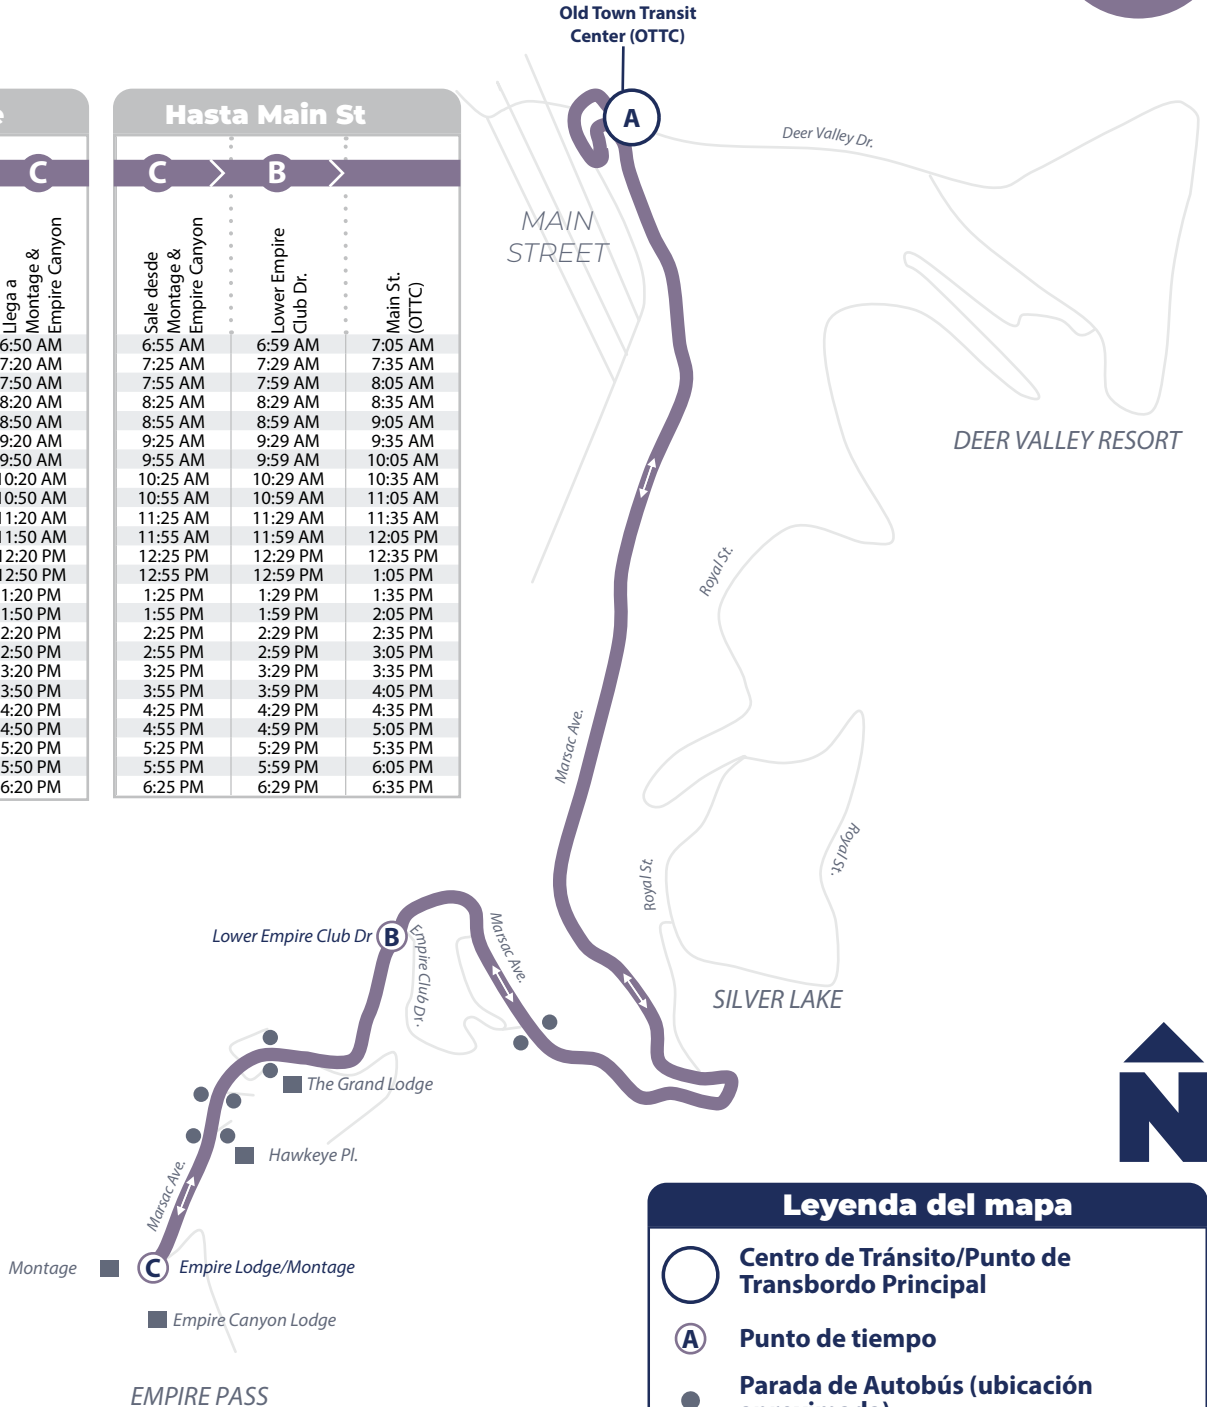

Horas: **6:40 AM - 6:10 PM**
 Desde Old Town Transit Center (OTTC)

Main Street hasta Montage Deer Valley

Cada 30 minutos

Hasta Montage		
	B	C
Main St. (OTTC)	Lower Empire Club Dr.	Llega a Montage & Empire Canyon
6:40 AM	6:45 AM	6:50 AM
7:10 AM	7:15 AM	7:20 AM
7:40 AM	7:45 AM	7:50 AM
8:10 AM	8:15 AM	8:20 AM
8:40 AM	8:45 AM	8:50 AM
9:10 AM	9:15 AM	9:20 AM
9:40 AM	9:45 AM	9:50 AM
10:10 AM	10:15 AM	10:20 AM
10:40 AM	10:45 AM	10:50 AM
11:10 AM	11:15 AM	11:20 AM
11:40 AM	11:45 AM	11:50 AM
12:10 PM	12:15 PM	12:20 PM
12:40 PM	12:45 PM	12:50 PM
1:10 PM	1:15 PM	1:20 PM
1:40 PM	1:45 PM	1:50 PM
2:10 PM	2:15 PM	2:20 PM
2:40 PM	2:45 PM	2:50 PM
3:10 PM	3:15 PM	3:20 PM
3:40 PM	3:45 PM	3:50 PM
4:10 PM	4:15 PM	4:20 PM
4:40 PM	4:45 PM	4:50 PM
5:10 PM	5:15 PM	5:20 PM
5:40 PM	5:45 PM	5:50 PM
6:10 PM	6:15 PM	6:20 PM

Hasta Main St		
C	B	
Salida desde Montage & Empire Canyon	Lower Empire Club Dr.	Main St. (OTTC)
6:55 AM	6:59 AM	7:05 AM
7:25 AM	7:29 AM	7:35 AM
7:55 AM	7:59 AM	8:05 AM
8:25 AM	8:29 AM	8:35 AM
8:55 AM	8:59 AM	9:05 AM
9:25 AM	9:29 AM	9:35 AM
9:55 AM	9:59 AM	10:05 AM
10:25 AM	10:29 AM	10:35 AM
10:55 AM	10:59 AM	11:05 AM
11:25 AM	11:29 AM	11:35 AM
11:55 AM	11:59 AM	12:05 PM
12:25 PM	12:29 PM	12:35 PM
12:55 PM	12:59 PM	1:05 PM
1:25 PM	1:29 PM	1:35 PM
1:55 PM	1:59 PM	2:05 PM
2:25 PM	2:29 PM	2:35 PM
2:55 PM	2:59 PM	3:05 PM
3:25 PM	3:29 PM	3:35 PM
3:55 PM	3:59 PM	4:05 PM
4:25 PM	4:29 PM	4:35 PM
4:55 PM	4:59 PM	5:05 PM
5:25 PM	5:29 PM	5:35 PM
5:55 PM	5:59 PM	6:05 PM
6:25 PM	6:29 PM	6:35 PM

Leyenda del mapa

- Centro de Tránsito/Punto de Transbordo Principal
- Punto de tiempo
- Parada de Autobús (ubicación aproximada)
- Ubicación Notable