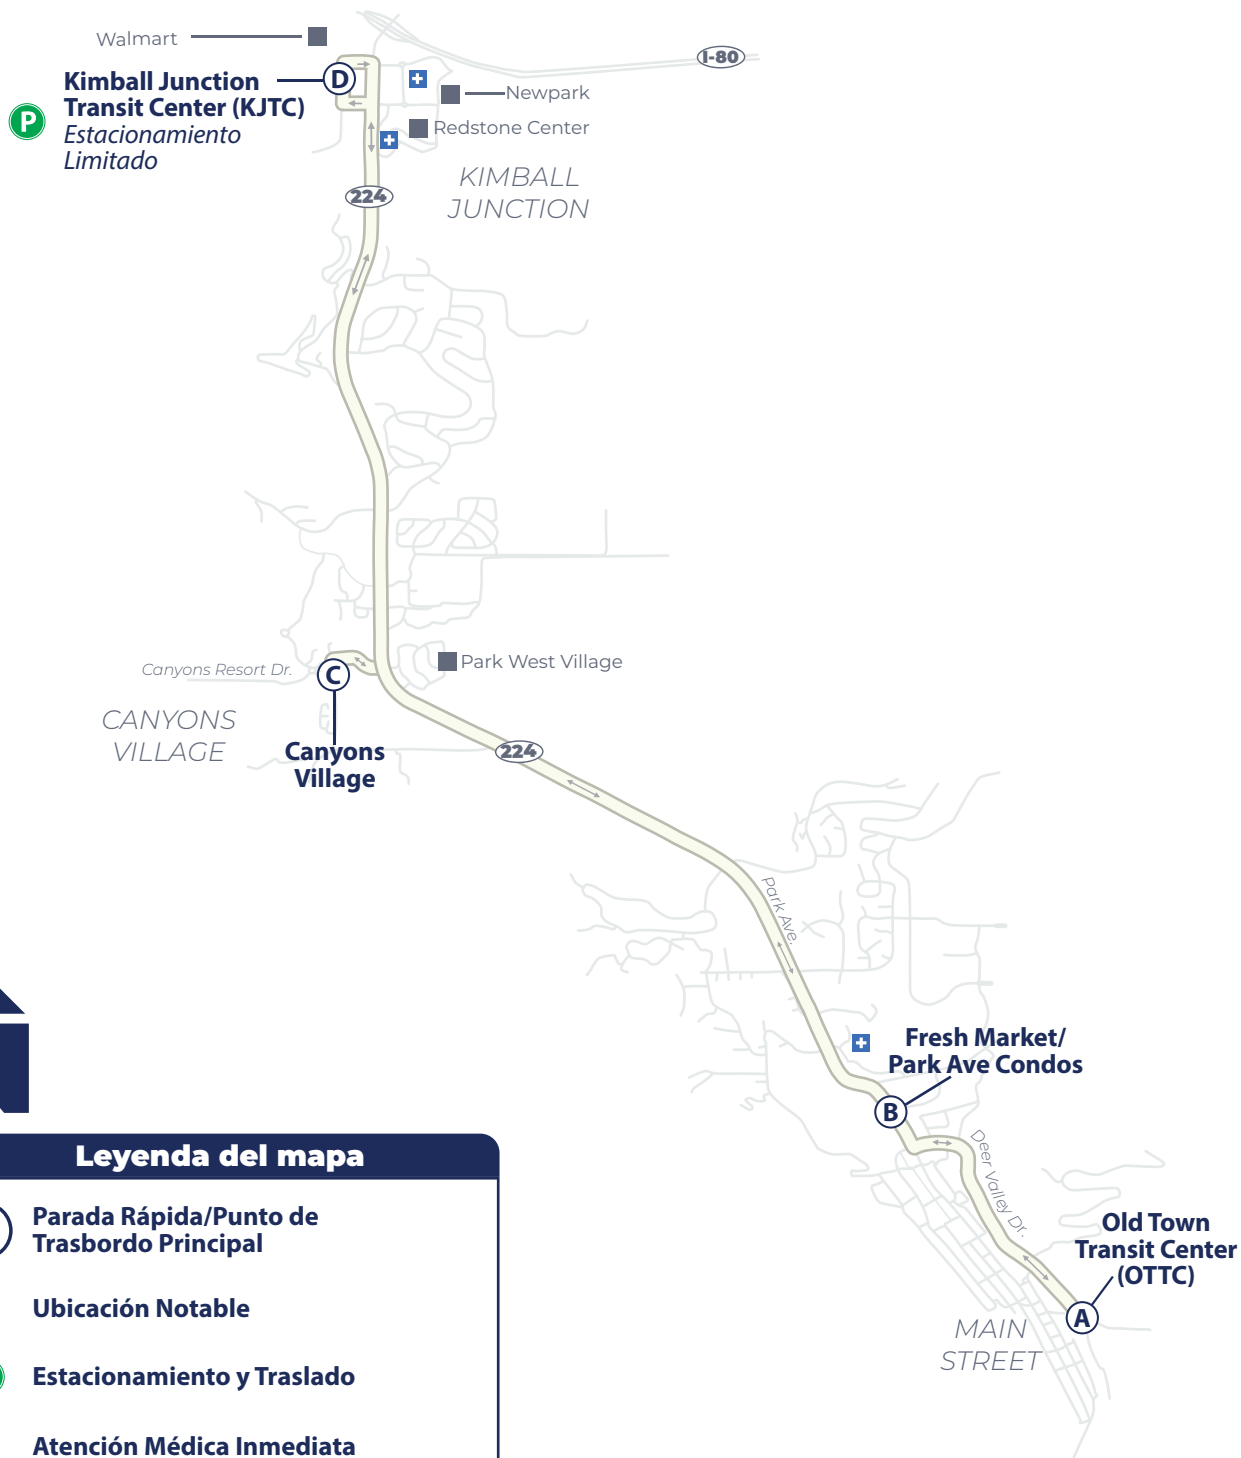

Horas: **6:40 AM—11:10 PM**  
Desde Old Town Transit Center (OTTC)

# Kimball Junction hasta Main Street “Express” Cada 15-30 minutos

**10**  
BLANCO

## Leyenda del mapa

- A** Parada Rápida/Punto de Traspaso Principal
- Ubicación Notable
- P** Estacionamiento y Traslado
- +** Atención Médica Inmediata

**6:40 AM—7:00 PM:** Servicio de 15 minutos  
**7:00 PM—11:10 PM:** Servicio de 30 minutos

# Kimball Junction hasta Main Street "Express" Cada 15-30 minutos