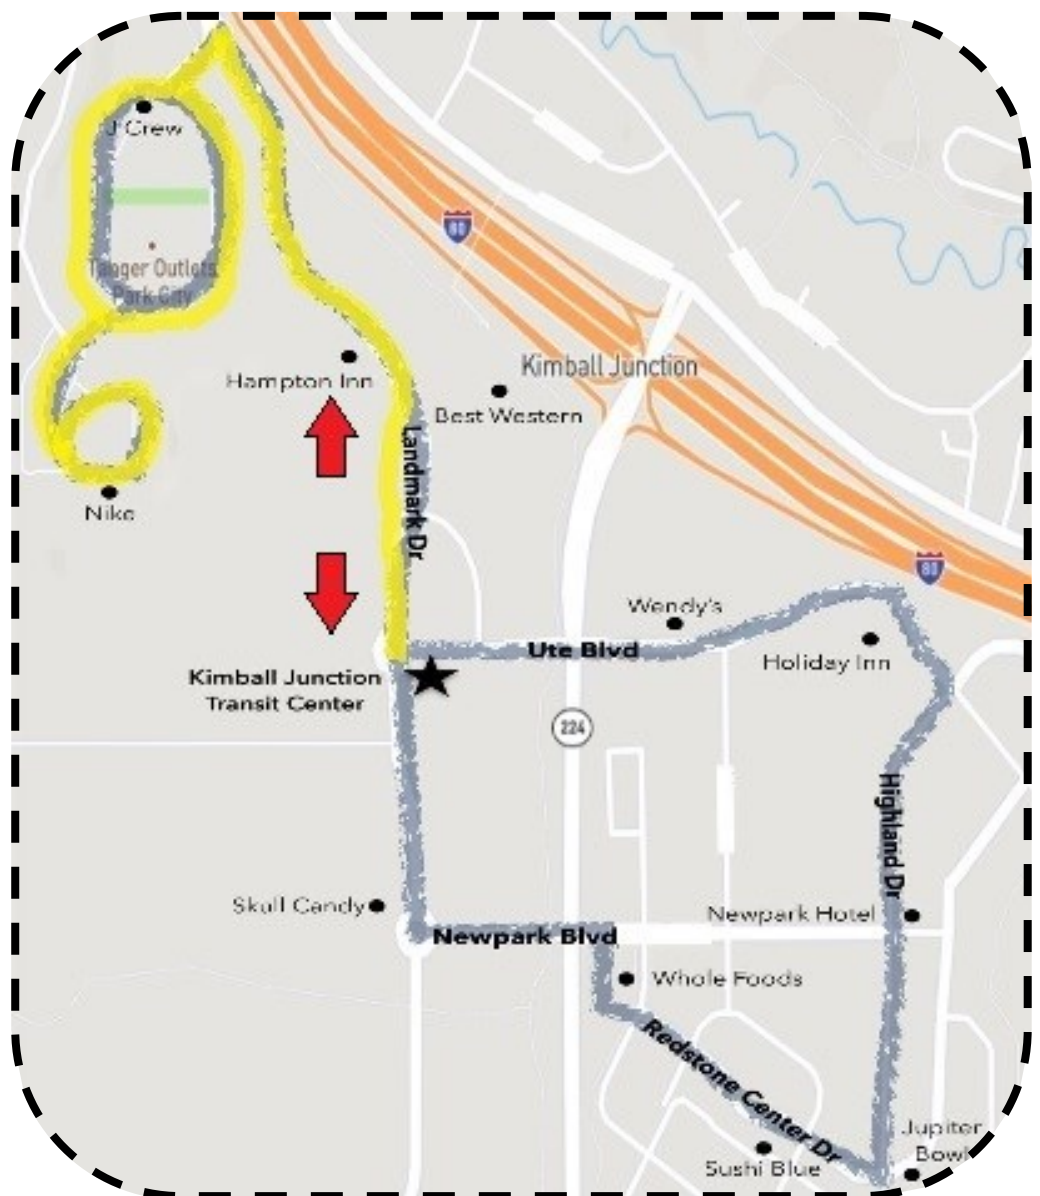

El Kimball Junction Circulator provee transporte gratis en el area del Kimball Junction. Solo hagale una seña al chofer indicando que necesita transporte y nosotros lo llevaremos a cualquier lugar a lo largo de la ruta!

We pick up and drop off anywhere along this route!

Nosotros lo recogemos y lo dejamos en cualquier lugar a lo largo de nuestra ruta.

<p>WAVE US DOWN FOR A FREE RIDE</p>  <p>HÁGANOS UNA SEÑA INDICANDO QUE NECESITA TRANSPORTE</p>	<p>WE'LL COME BY EVERY 15 MINUTES</p>  <p>VAMOS A PASAR CADA 15 MINUTOS</p>	<p>WE'RE OPEN 9 AM-10 PM, DAILY</p>  <p>NUESTRO HORARIO ES DE 9AM-10PM "TODOS LOS DIAS"</p>
---	---	--

THIS OUT/BACK LOOP WILL PASS BY:

- ⇒ TANGER FACTORY OUTLET
- ⇒ HAMPTON INN
- ⇒ WHOLE FOODS (FALL '17)
- ⇒ BEST WESTERN/DENNY'S
- ⇒ WALMART
- ⇒ RETURNS TO KIMBALL JUNCTION TRANSIT CENTER (KJTC)

This information is available in accessible formats by request. Please call (435) 336-3113. No person in the United States shall, on grounds of race, color, or national origin, be excluded from participation in, be denied the benefits of, or be subject to discrimination under any program or activity receiving Federal financial assistance.

WAVE US DOWN

FOR A FREE RIDE

HÁGANOS UNA SEÑA
INDICANDO QUE
NECESITA TRANSPORTE

WE'LL COME BY

EVERY 15 MINUTES

VAMOS A PASAR
CADA 15 MINUTOS

WE'RE OPEN

9 AM-10 PM, DAILY